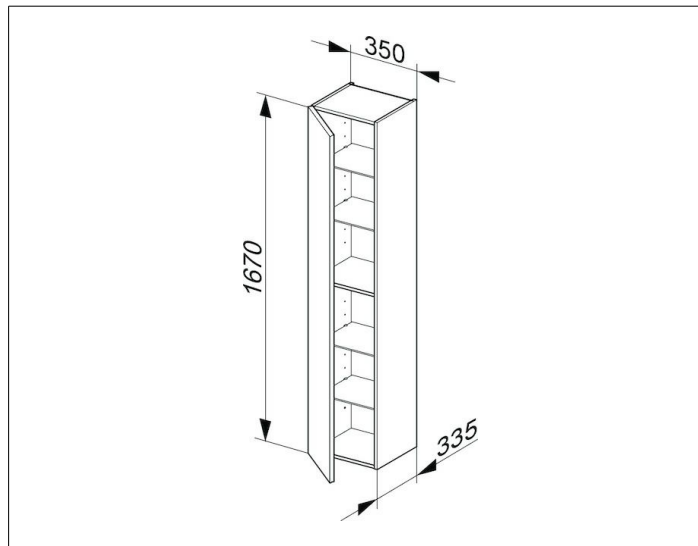

Royal Reflex

34030XX0001 Высокий шкаф-пенал

ИЗДЕЛИЕ

ЧЕРТЕЖ

ОПИСАНИЕ ИЗДЕЛИЯ

с 1 дверцей, с амортизатором

ОБОРУДОВАНИЕ

- 4 стеклянные полочки

ПОВЕРХНОСТЬ

21, 22, 41, 42

ГАБАРИТЫ

350 x 1670 x 335 mm