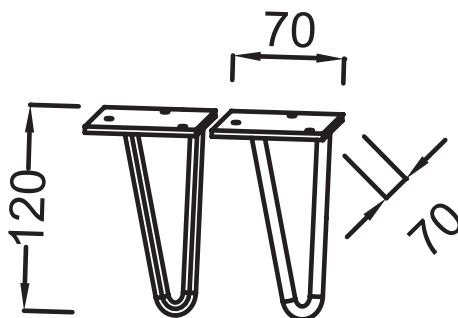

EB2568

Коллекция: ODEON RIVE GAUCHE

Отделки*:

00 - Белый

CP - Хром

BLV - Матовый
черный

CPR - Медный

GLD - Золотой

Преимущества для конечного пользователя

- ЭСТЕТИЧНОСТЬ : Отделка в гармонии с ручками, рамой зеркала и смесителем

Технические характеристики

- РАЗМЕРЫ (CM): 7 x 7 x 12 см
- АКСССУАРЫ ДЛЯ МЕБЕЛИ: Ножки
- ВЕС: 0,5 кг

Общая информация

Спецификация продукта: Набор из 2 ножек 12 см. EB2568. Коллекция: ODEON RIVE GAUCHE. РАЗМЕРЫ (CM): 7 x 7 x 12 см. ВЕС: 0,5 кг. АКСССУАРЫ ДЛЯ МЕБЕЛИ: Ножки.