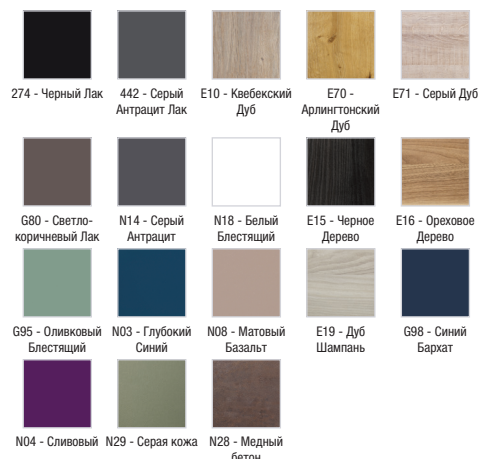

Коллекция: ОБЩАЯ КАТЕГОРИЯ

Отделки*:

Общие характеристики:

Преимущества для конечного пользователя

- Оптимизированное хранение: зеркальная двойная дверца, 3 стеклянные полки на отделение
- Практичность: светодиодная подсветка, 1 магнит
- Продуманность: розетка и инфракрасный выключатель

Технические характеристики

- РАЗМЕРЫ (СМ): 130 x 14,30 x 65 см
- МАТЕРИАЛ: Лак или меламин или декор под дерево
- МЕСТО ДЛЯ ХРАНЕНИЯ: 3 дверцы с механизмом "плавное закрывание"
- РЕШЕНИЕ ХРАНЕНИЯ: Дверцы
- Лаковое покрытие: внутренние панели с отделкой Базальт
- ВЕС: 30 кг
- ТИП УСТАНОВКИ: Крепление к стене
- ВКЛЮЧЕНИЕ: 230В, 3,5Вт, класс II, IP 44
- ВНУТРЕННЯЯ ОТДЕЛКА: Серый или базальт