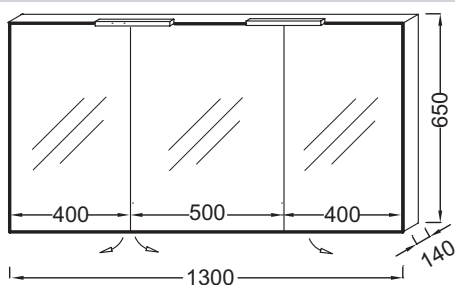

Технические характеристики

- РАЗМЕРЫ (СМ): 130 x 14,30 x 65 см
- МАТЕРИАЛ: Лак или меламин или декор под дерево
- МЕСТО ДЛЯ ХРАНЕНИЯ: 3 дверцы с механизмом "плавное закрывание"
- РЕШЕНИЕ ХРАНЕНИЯ: Дверцы
- Лаковое покрытие: внутренние панели с отделкой Базальт
- ВЕС: 30 кг
- ТИП УСТАНОВКИ: Крепление к стене
- ВКЛЮЧЕНИЕ: 230В, 3,5Вт, класс II, IP 44
- ВНУТРЕННЯЯ ОТДЕЛКА: Серый или базальт

Технический чертёж

Спецификация продукта: Зеркальный шкаф 130 см со светодиодной подсветкой. ЕВ1369. Коллекция: ОБЩАЯ КАТЕГОРИЯ. РАЗМЕРЫ (СМ): 130 x 14,30 x 65 см. ВЕС: 30 кг. МАТЕРИАЛ: Лак или меламин или декор под дерево. ТИП УСТАНОВКИ: Крепление к стене. МЕСТО ДЛЯ ХРАНЕНИЯ: 3 дверцы с механизмом "плавное закрывание". ВКЛЮЧЕНИЕ: 230В, 3,5Вт, класс II, IP 44. РЕШЕНИЕ ХРАНЕНИЯ: Дверцы. ВНУТРЕННЯЯ ОТДЕЛКА: Серый или базальт. Лаковое покрытие: внутренние панели с отделкой Базальт.