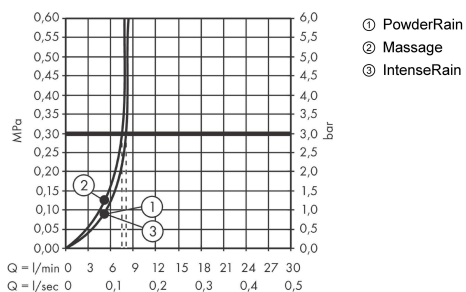

Pulsify Select S

Ручной душ 105 3jet Relaxation EcoSmart

Поверхности : **хром** Артикульный номер: **24111000**

Описание

Характеристики

- размер душевого диска: 105 мм
- тип струи: PowderRain, IntenseRain, массажная
- удобное переключение типов струи с помощью кнопки Select
- максимальный расход воды при 3 бар: 8,2 л/мин
- расход воды PowderRain (при 3 барах): 8,2 л/мин
- расход воды для массажной струи (при 3 бар): 7,7 л/мин
- расход воды для струи IntenseRain (при 3 бар): 7,8 л/мин
- соединительная резьба G 1/2
- подходит для проточных водонагревателей

Технология

Награды за дизайн

reddot winner 2021

Продукт

Чертеж

График расхода воды

Расход измерен практически с помощью соответствующей арматуры (термостат/смеситель/скрытый клапан).

Pulsify Select S**Ручной душ 105 3jet Relaxation EcoSmart**Поверхности : **хром** Артикульный номер: **24111000**