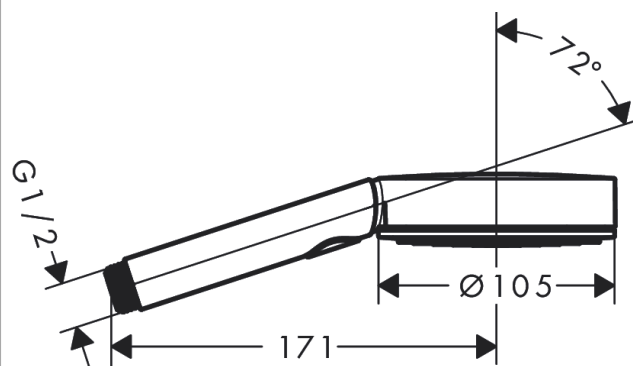

Pulsify Select S

Ручной душ 105 3jet Relaxation EcoSmart

Поверхности : **хром** Артикульный номер: **24111000**

Описание

Характеристики

- размер душевого диска: 105 мм
- тип струи: PowderRain, IntenseRain, массажная
- удобное переключение типов струи с помощью кнопки Select
- максимальный расход воды при 3 бар: 8,2 л/мин
- расход воды PowderRain (при 3 барах): 8,2 л/мин
- расход воды для массажной струи (при 3 бар): 7,7 л/мин
- расход воды для струи IntenseRain (при 3 бар): 7,8 л/мин
- соединительная резьба G 1/2
- подходит для проточных водонагревателей

Технология

Награды за дизайн

reddot winner 2021

Продукт

Чертеж

График расхода воды

Расход измерен практически с помощью соответствующей арматуры (термостат/смеситель/скрытый клапан).

Pulsify Select S**Ручной душ 105 3jet Relaxation EcoSmart**Поверхности : **хром** Артикульный номер: **24111000**

Покомпонентное изображение

Год выпуска: >06/21

Pulsify Select S
Ручной душ 105 3jet Relaxation EcoSmart
Поверхности : **хром** Артикульный номер: **24111000**

Перечень запасных частей

Год выпуска: >06/21

Позиция	Описание	Артикульный номер	PC	PU
1	filter	92672000	-	1
2	seal	98058000	-	1