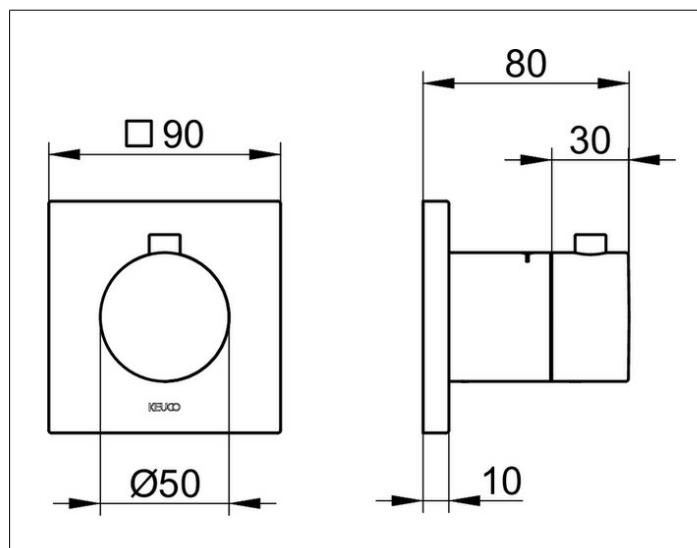

## ИХМО

59553030002 Смеситель с термостатом для встройки DN 15

## ОПИСАНИЕ ИЗДЕЛИЯ

Наружный комплект состоит из:  
рукоятки, гильзы и розетки (квадратной)  
подходит к внутренней функциональной  
части арт. 59553 000070