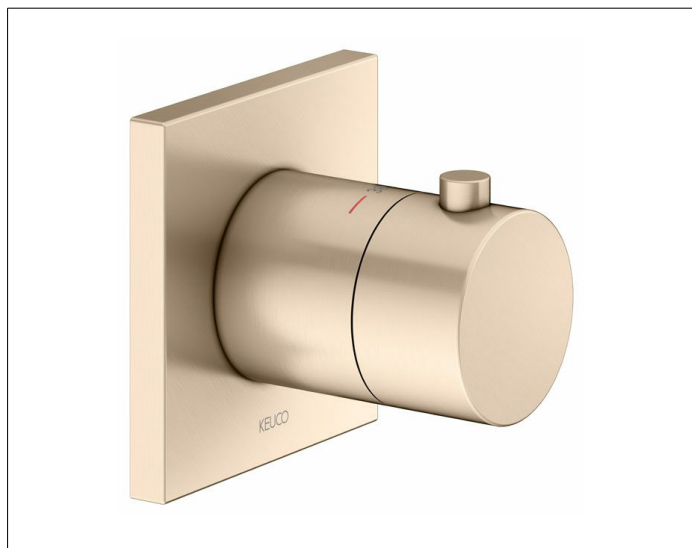

## ИХМО

59553030002 Смеситель с термостатом для встройки DN 15

## ИЗДЕЛИЕ

## ОПИСАНИЕ ИЗДЕЛИЯ

Наружный комплект состоит из:  
рукоятки, гильзы и розетки (квадратной)  
подходит к внутренней функциональной  
части арт. 59553 000070