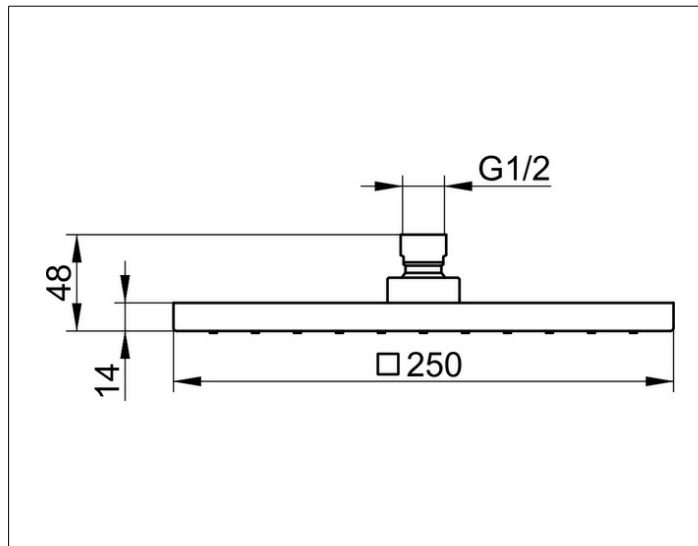

Edition 300

53086370100 Верхний душ

ИЗДЕЛИЕ

ЧЕРТЕЖ

ОПИСАНИЕ ИЗДЕЛИЯ

квадратная насадка, 250 x 250 мм,
поток воды ограничен 15 л/мин.

ПОВЕРХНОСТЬ

черный матовый

ГАБАРИТЫ

250 x 250 mm