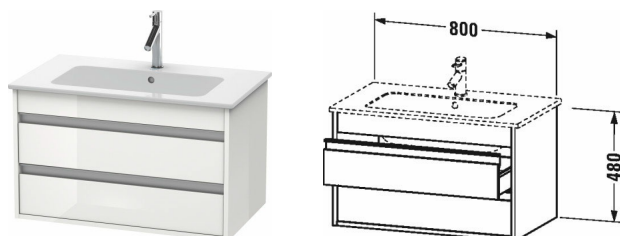

Ketho Тумбочка подвесная # KT6429

| < 800 мм > |

Тумбочка подвесная	Размеры	Вес	Номер заказа
2 выдвижных ящика, верхний ящик, вкл. вырез и крышку для сифона, для ME by Starck # 233683			
Цвета			
M07 Бетонно-серый матовый декор M09 Светло-голубой матовый декор M14 Терра, декор M18 Белый матовый, декор M21 Орех темный декор M22 Белый глянцевый декор M31 Сосна серебристая, декор M43 Базальт матовый, декор M49 Графит матовый, декор M51 Сосна коричневая, декор M52 Европейский дуб, декор M53 Каштан темный, декор M75 Лен, декор M79 Орех натуральный, декор M91 Серо-коричневый декор			
Вариант			
	800 x 475 мм		KT6429
Справка			
Рекомендуется малогабаритный сифон # 005076, Возможна система разделителей (опция), отдельный компонент # UV 9845			
Соответствующая продукция			
Система разделителей Индивидуальная переустанавливаемая система разделителей с крышкой, черный бриллиант, для тумбочки, 115 x 320 мм	115 x 320 мм		UV9845
Малогабаритный сифон , 1 1/4" мм	1 1/4" мм		005076
Умывальник, умывальник для мебели с переливом, с плоскостью под смеситель, 830 x 490 мм	830 x 490 мм		233683