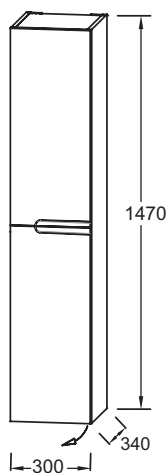

Коллекция: NONA

Отделки*:

442 - Серый
Антрацит Лак

G1C - Белый
Блестящий Лак

N21 - Серый
Титан Лак

G98 - Синий
Бархат

Общие характеристики:

Преимущества при монтаже

- ПРОСТАЯ УСТАНОВКА : Подвесная мебель

Технические характеристики

- РАЗМЕРЫ (СМ) : 30 x 34 x 147 см
- МАТЕРИАЛ : Лак
- TYPE DE RANGEMENT : Дверцы
- FIXATION : Необходимо выбрать монтажный набор исходя из настенных кронштейнов
- ВЕС : 26 кг
- ТИП УСТАНОВКИ : Подвесная
- VERSION : Петли справа

Технический чертёж

Спецификация продукта : Колонна 30 см, 2 дверцы. EB1892LRU. Коллекция : NONA. РАЗМЕРЫ (СМ) : 30 x 34 x 147 см. ВЕС : 26 кг. МАТЕРИАЛ : Лак. ТИП УСТАНОВКИ : Подвесная. TYPE DE RANGEMENT : Дверцы. VERSION : Петли справа. FIXATION : Необходимо выбрать монтажный набор исходя из настенных кронштейнов.