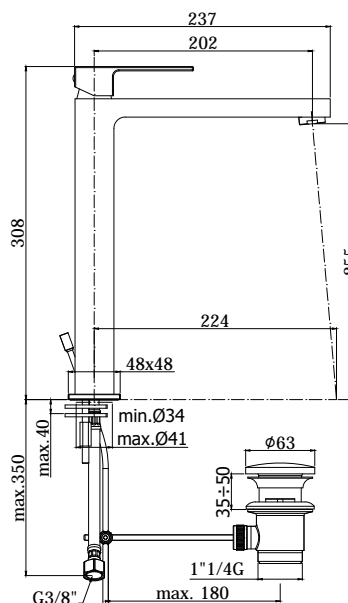

COLLEZIONE

elle-effe

IMMAGINE PRODOTTO

DISEGNO TECNICO

DESCRIZIONE

Miscelatore lavabo prolungato completo di:

- aeratore M24x1
- set 2 flessibili inox 3/8" G

ART.

EL 081 . . / EF 081 . .
senza scarico

EL 081K . . / EF 081K . .
con scarico Clic-Clac 1"1/4G

EL 085 . . / EF 085 . .
con scarico automatico 1"1/4G

FINITURE

EL
CR - cromo

EF
CR - cromo

DOCUMENTAZIONE

DIAGRAMMA
PORTATA 1