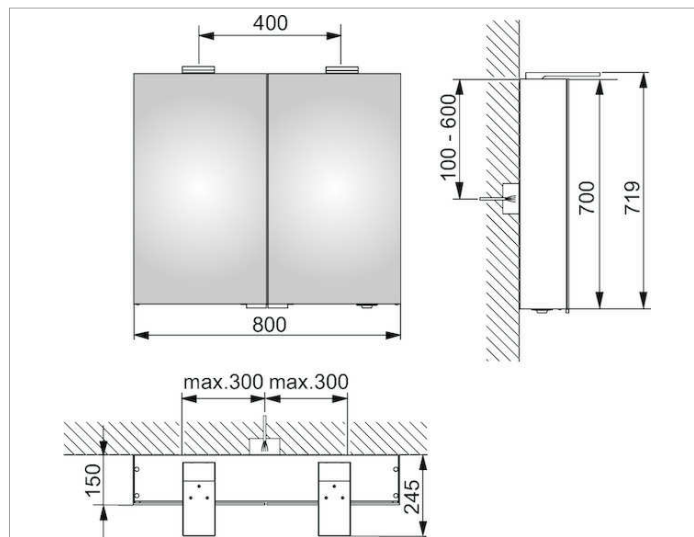

Royal 15

14403171301 Зеркальный шкаф

ИЗДЕЛИЕ**ЧЕРТЕЖ****ОПИСАНИЕ ИЗДЕЛИЯ**

2 поворотные дверцы с двусторонним озеракаливанием,
боковины корпуса зеркальные

Управление:

внешняя панель управления с функциями:

диммер с плавной регулировкой, не требуется замена ламп

ЕЕК: A++, A+, A , 25 kWh/1000h

оборудование

- 2 расположенные внутри розетки
- 2 x 3 регулируемые по высоте стеклянные полочки

поверхность

серебристый анодированный

Габариты

800 x 720 x 150 mm