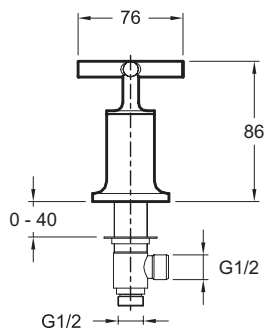

E144293

Коллекция: PURIST

Отделка*:

CP - Хром

Технические характеристики

- ВЕС: 2,8 кг
- Механизм: Кран-буксы с керамическим диском
- Минималистичный, покрытие медь
- РАСХОД ВОДЫ: 43 л/мин
- УСТАНОВКА: 2 отверстия

Связанные продукты

- 924W, E924

Общая информация

Спецификация продукта: Ручки для смесителя на ванну. E144293. Коллекция: PURIST. ВЕС: 2,8 кг. РАСХОД ВОДЫ: 43 л/мин. МЕХАНИЗМ: Кран-буксы с керамическим диском. УСТАНОВКА: 2 отверстия. Минималистичный, покрытие медь.