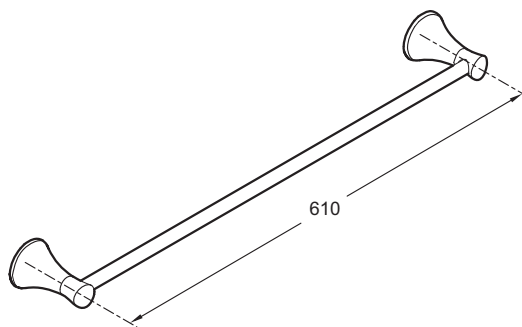

E13431

Коллекция: CORALAIS

Отделки*:

CP - Хром

Преимущества при монтаже

- Настенный монтаж

Технические характеристики

- РАЗМЕРЫ (CM): 60 x 0 см
- ТИП УСТАНОВКИ: Крепление к стене
- ВЕС: 1 кг
- Коллекция аксессуаров для ванной комнаты Coralais в отделке Хром элегантно дополнит интерьер Вашей ванной комнаты.

Общая информация

Спецификация продукта: Держатель. E13431. Коллекция: CORALAIS. РАЗМЕРЫ (CM): 60 x 0 см. ВЕС: 1 кг. ТИП УСТАНОВКИ: Крепление к стене. Коллекция аксессуаров для ванной комнаты Coralais в отделке Хром элегантно дополнит интерьер Вашей ванной комнаты..