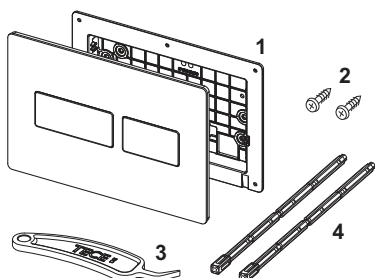

Панель смыва TECEsolid с двойной системой смыва для унитаза

номенклатурный номер : 9240431

Цвет: Хром глянцевый
 Выставочные образцы: Да
 К 1: 1 шт.
 К 2: 10 шт.

описание:

Панель смыва для смывных бачков TECE, фронтальное или верхнее расположение панели смыва. Очень плоская металлическая панель смыва, клавиши с резиновыми накладками, в комплект входят толкатели и крепежные элементы. Панель смыва имеет скрытое винтовое крепление. Совместима с контейнером для гигиенических таблеток
 Размеры (Ш x В x Г): 220 x 150 x 6 мм

данные о продажах:

наименование товара: Панель смыва унитаза TECEsolid, хром глянцевый, для системы двойного смыва
 Группа товаров: 904
 Группа продукции: 2009040100

Чертежи:

Запасные части:

- | | | |
|---|---------|--|
| 1 | 9820426 | Монтажная рамка TECEsolid |
| 2 | 9820263 | Винты для крепления панели смыва, комплект 2 шт. |
| 3 | 9820390 | Ключ для демонтажа и программирования панели смыва |
| 4 | 9820022 | Толкатели (2 шт.) |