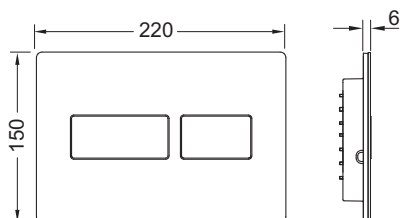

Панель смыва TECEsolid с двойной системой смыва для унитаза

номенклатурный номер : 9240431

Цвет: Хром глянцевый
 Выставочные образцы: Да
 К 1: 1 шт.
 К 2: 10 шт.

описание:

Панель смыва для смывных бачков TECE, фронтальное или верхнее расположение панели смыва. Очень плоская металлическая панель смыва, клавиши с резиновыми накладками, в комплект входят толкатели и крепежные элементы. Панель смыва имеет скрытое винтовое крепление. Совместима с контейнером для гигиенических таблеток
 Размеры (Ш x В x Г): 220 x 150 x 6 мм

данные о продажах:

наименование товара: Панель смыва унитаза TECEsolid, хром глянцевый, для системы двойного смыва
 Группа товаров: 904
 Группа продукции: 2009040100

Чертежи:

Запасные части:

- | | | |
|---|---------|--|
| 1 | 9820426 | Монтажная рамка TECEsolid |
| 2 | 9820263 | Винты для крепления панели смыва, комплект 2 шт. |
| 3 | 9820390 | Ключ для демонтажа и программирования панели смыва |
| 4 | 9820022 | Толкатели (2 шт.) |