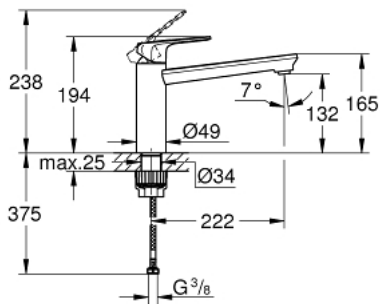

31 706 000 BauLoop Смеситель однорычажный для мойки, DN 15

https://www.grohe.ru/ru_ru/bauloop-%D1%81%D0%BC%D0%B5%D1%81%D0%B8%D1%82%D0%B5%D0%BB%D1%8C-%D0%BE%D0%B4%D0%BD%D0%BE%D1%80%D1%8B%D1%87%D0%B0%D0%B6%D0%BD%D1%8B%D0%B9-%D0%B4%D0%BB%D1%8F-%D0%BC%D0%BE%D0%B9%D0%BA%D0%B8-dn-15-31706000.html

- средний излив
- монтаж на одно отверстие
- **GROHE StarLight** хромированная поверхность
- GROHE Longlife керамический картридж 35 мм
- GROHE Zero Раздельные пути подачи воды - не содержит никеля и свинца
- поворотный трубкообразный излив
- область поворота 140°
- аэратор с возможностью быстрого демонтажа
- гибкая подводка
- **GROHE QuickFix Plus** - сверхбыстрая и простая установка - не требуется никаких инструментов
- минимальное давление 1,0 бар