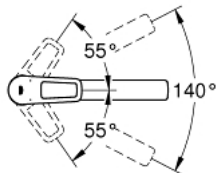

31 706 000 BauLoop Смеситель однорычажный для мойки, DN 15

https://www.grohe.ru/ru_ru/bauloop-%D1%81%D0%BC%D0%B5%D1%81%D0%B8%D1%82%D0%B5%D0%BB%D1%8C-%D0%BE%D0%B4%D0%BD%D0%BE%D1%80%D1%8B%D1%87%D0%B0%D0%B6%D0%BD%D1%8B%D0%B9-%D0%B4%D0%BB%D1%8F-%D0%BC%D0%BE%D0%B9%D0%BA%D0%B8-dn-15-31706000.html

- средний излив
- монтаж на одно отверстие
- **GROHE StarLight** хромированная поверхность
- GROHE Longlife керамический картридж 35 мм
- GROHE Zero Раздельные пути подачи воды - не содержит никеля и свинца
- поворотный трубкообразный излив
- область поворота 140°
- аэратор с возможностью быстрого демонтажа
- гибкая подводка
- **GROHE QuickFix Plus** - сверхбыстрая и простая установка - не требуется никаких инструментов
- минимальное давление 1,0 бар