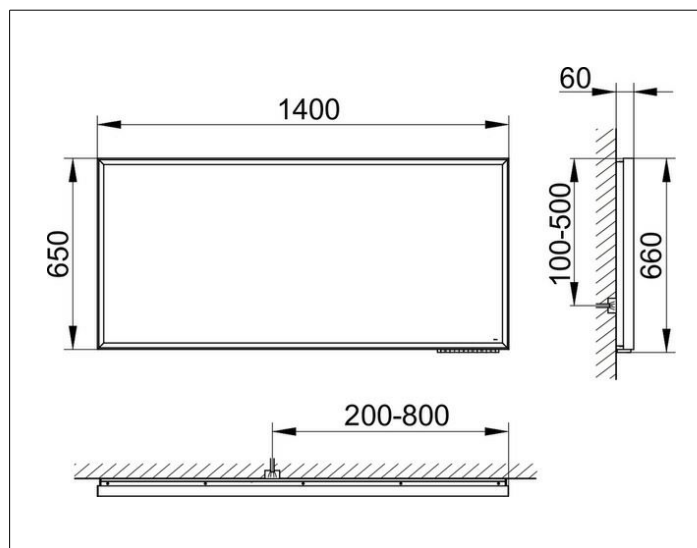

Royal Lumos

14598175003 Зеркало с подсветкой

ИЗДЕЛИЕ**ЧЕРТЕЖ****ОПИСАНИЕ ИЗДЕЛИЯ**

с подогревом зеркала,
бесступенчатая настройка тона подсветки от 2700
Кельвин (теплая белая) до 6500 Кельвин (дневной свет),
обрамление из алюминия, серебристый анодированный

включаются/выключаются

бесступенчатый реостат/диммер

EEK: C ,

ПОВЕРХНОСТЬ

77 Watt + 90 Watt

ГАБАРИТЫ

1400 x 650 x 60 mm