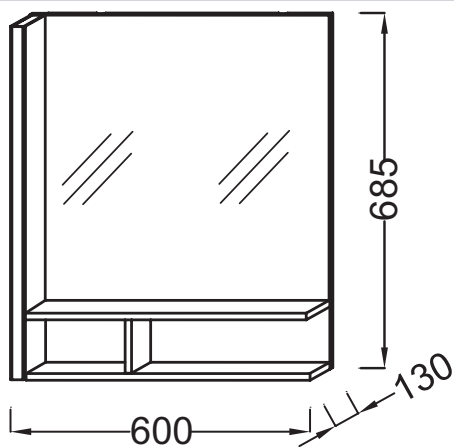

### Технические характеристики

- Размеры (см): 60 x 13 x 68,50 см
- Включение: 230В, 7.2Вт, класс II, IP 44
- Вес: 10 кг

### Продукты для комплектации

- EB1185: Мебель под раковину 60 см

### Связанные продукты

- EB1192: Столешница 60 см, без отверстия

### Технический чертеж

Спецификация продукта: Зеркало 60 см, светодиодная подсветка слева. EB1180G. Коллекция: TERRACE. Размеры (см): 60 x 13 x 68,50 см. Вес: 10 кг. Включение: 230В, 7.2Вт, класс II, IP 44.