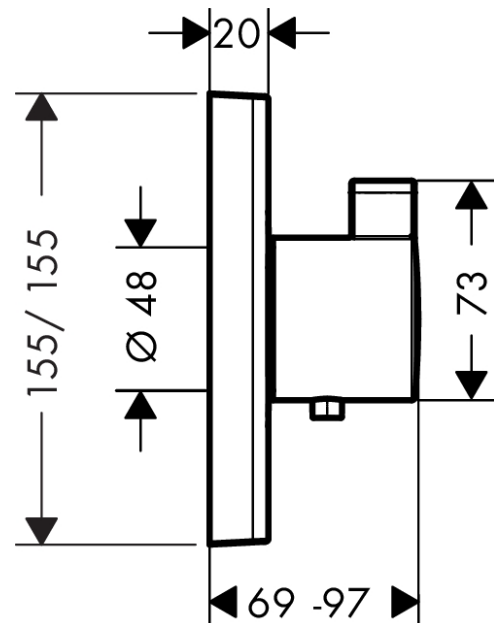

ShowerSelect

Термостат ShowerSelect HighFlow, CM

Поверхности : **матовый белый** Артикульный номер: **15760700**

Описание

Характеристики

- максимальный расход воды при 3 бар: 42 л/мин
- расход воды через верхний вывод: 42 л/мин
- расход воды через нижний вывод: 42 л/мин
- картридж термостата
- предохранительный ограничитель при 40°C
- регулируемое ограничение температуры
- вид соединения: скрытая часть
- мин. рабочее давление: 1 бар
- макс. рабочее давление: 10 бар
- грязеулавливающий фильтр входит в комплект поставки

Награды за дизайн

reddot winner 2021

Продукт

Чертеж

График расхода воды