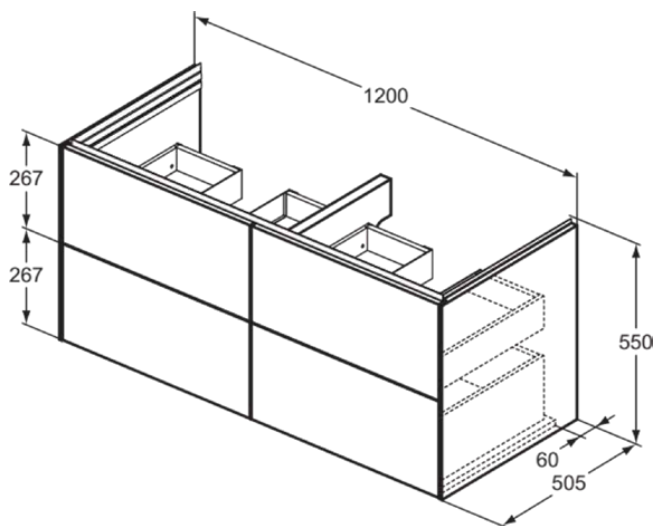

## T5517Y6

CONCA | Подстолье 1200x505x550 mm в покрытии светлый дуб, 4 ящика | Без ручек, Ящик с полным выдвижением, Нажимная система, Плавное закрывание, В сборе, Древесина из экологических источников, Шпон

### Общая информация

Тип изделия:	Мебель
Подтип изделия:	Подстолье
Бренд:	Ideal Standard
Коллекция:	CONCA
Дизайнер:	Palomba Serafini Associati
Colour:	Y6 - Светлый Дуб
Эффект обработки поверхности:	Матовые
Высота (мм):	550
Ширина (мм):	1200
Длина / Проекция (мм):	505
Способ крепления:	Крепежный комплект
Вес нетто (кг):	58.00
EAN-код:	8014140513728