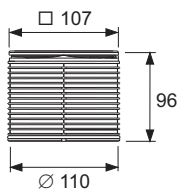

Декоративная решетка TECEdrainpoint S, 100 мм, в стальной рамке, с монтажным элементом

номенклатурный номер : 3660002

К 1: 1 шт.

описание:

Комплект состоит из базовой декоративной решетки 100 x 100 мм и стальной рамки декоративной решетки.

- Верхняя часть трапа из пластика (АБС)
- Уплотнительное кольцо
- Наружный диаметр = 110 мм
- Регулирование высоты = 10–86 мм
- Рамка решетки из тянутой нержавеющей стали, материал 1.4301 (304)
- Декоративная решетка TECEdrainpoint S из тянутой нержавеющей стали, материал 1.4301 (304), размеры 100 x 100 мм, полированная поверхность, класс нагрузки КЗ (нагрузка до 300 кг)

данные о продажах:

наименование товара: Рамка решетки TECEdrainpoint S, нержавеющая сталь, 100 x 100, с декоративной решеткой
 Группа товаров: 607
 Группа продукции: 3006070030

Чертежи:

Запасные части:

1 3695003 Уплотняющее кольцо 110 мм