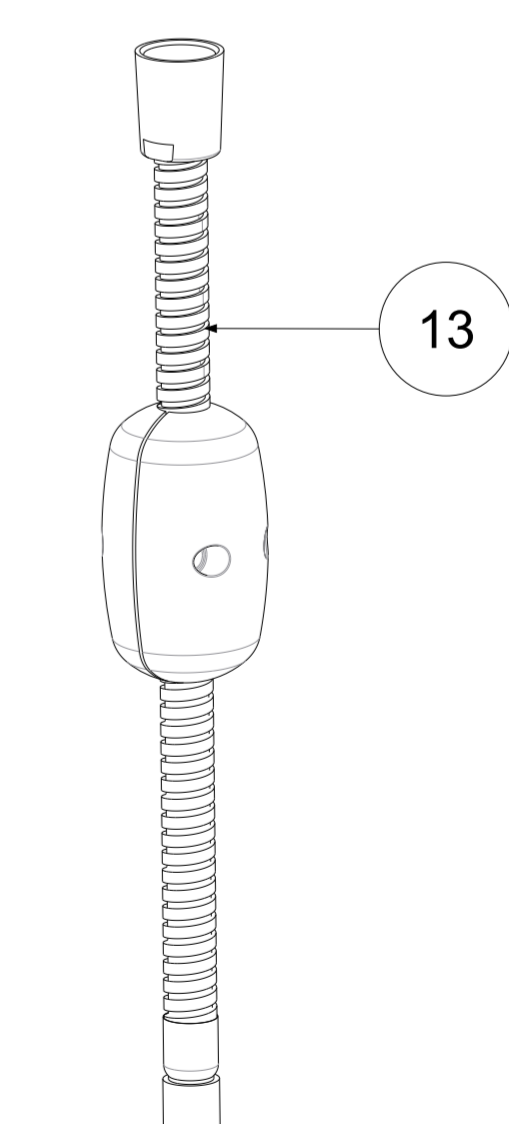

P Item	CODICE Code	DESCRIZIONE Designation
1	ZA91280	Cartuccia d.40 x art.047/048 Max Portata
2	ZGHI001	Ghiera ferma cartuccia
3	ZCAP023..	Cappuccio sottoleva
4	ZLEV157..	Leva completa per deviatore
5	ZDEV101..	Deviatore completo miscelatore bordo vasca
6	ZBAS098..	Basetta per miscelatore
7	ZBAS041..	Basetta in metallo per bocca
8	ZBOC032..	Bocca bordo vasca con basetta ottone, aeratore e fissaggio
9	ZAER110..	Aeratore completo Ø28
10	ZFIS121	Fissaggio 3/4 per bocca bordo vasca
11	ZBAS076..SC..	Base+basetta+fissaggio per doccia
12	ZFIS122	Fissaggio x Base DOCCIA Bordo vasca EVO-BIRILLO-LIGHT
13	ZFLO009..	Flessibile ottone doppia aggraffatura F1/2" - M15x1 mm.1500
14	ZDOC032..	Doccia birillo
15	ZFIS127	Fissaggio per corpo miscelatore bordo vasca
16	ZFLX133..	Fkex inox F.3/4"xF.1/2" cm 60 per bocca
17	ZFLX132..	Set flex inox (4 pezzi)

	APPROVATO: Approved:		A2	SCALA Scale	0,500	MATERIALE Material	VARI
	DISEGNATO: Design:	Barbero	25/06/2019	UNITA' Unit	mm	SERIE Range	Light
		DESCRIZIONE - Description: Miscelatore batteria bordo vasca MAX PORTATA--					
FOGLIO - Sheet:		RICAMBI		CODICE - Part Number:		LIG047CR