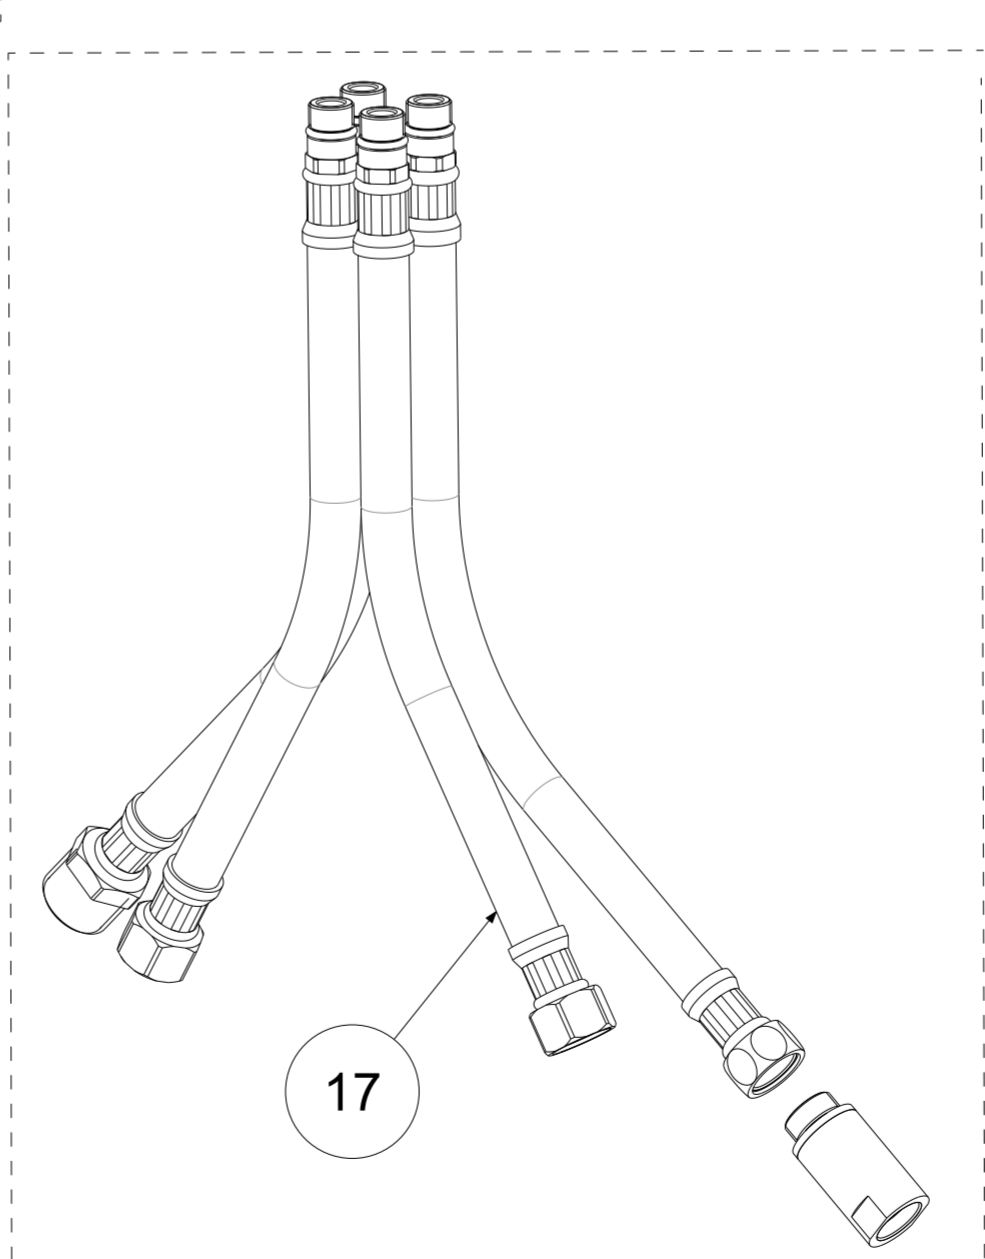

P Item	CODICE Code	DESCRIZIONE Designation
1	ZA91280	Cartuccia d.40 x art.047/048 Max Portata
2	ZGHI001	Ghiera ferma cartuccia
3	ZCAP023..	Cappuccio sottoleva
4	ZLEV157..	Leva completa per deviatore
5	ZDEV101..	Deviatore completo miscelatore bordo vasca
6	ZBAS098..	Basetta per miscelatore
7	ZBAS041..	Basetta in metallo per bocca
8	ZBOC032..	Bocca bordo vasca con basetta ottone, aeratore e fissaggio
9	ZAER110..	Aeratore completo Ø28
10	ZFIS121	Fissaggio 3/4 per bocca bordo vasca
11	ZBAS076..SC..	Base+basetta+fissaggio per doccia
12	ZFIS122	Fissaggio x Base DOCCIA Bordo vasca EVO-BIRILLO-LIGHT
13	ZFLO009..	Flessibile ottone doppia aggraffatura F1/2" - M15x1 mm.1500
14	ZDOC032..	Doccia birillo
15	ZFIS127	Fissaggio per corpo miscelatore bordo vasca
16	ZFLX133..	Fkex inox F.3/4"xF.1/2" cm 60 per bocca
17	ZFLX132..	Set flex inox (4 pezzi)

	APPROVATO: Approved:		A2	SCALA Scale	0,500	MATERIALE Material	VARI
	DISEGNATO: Design:	Barbero	25/06/2019	UNITA' Unit	mm	SERIE Range	Light
		DESCRIZIONE - Description: Miscelatore batteria bordo vasca MAX PORTATA--					
FOGLIO - Sheet:		RICAMBI		CODICE - Part Number:		LIG047CR