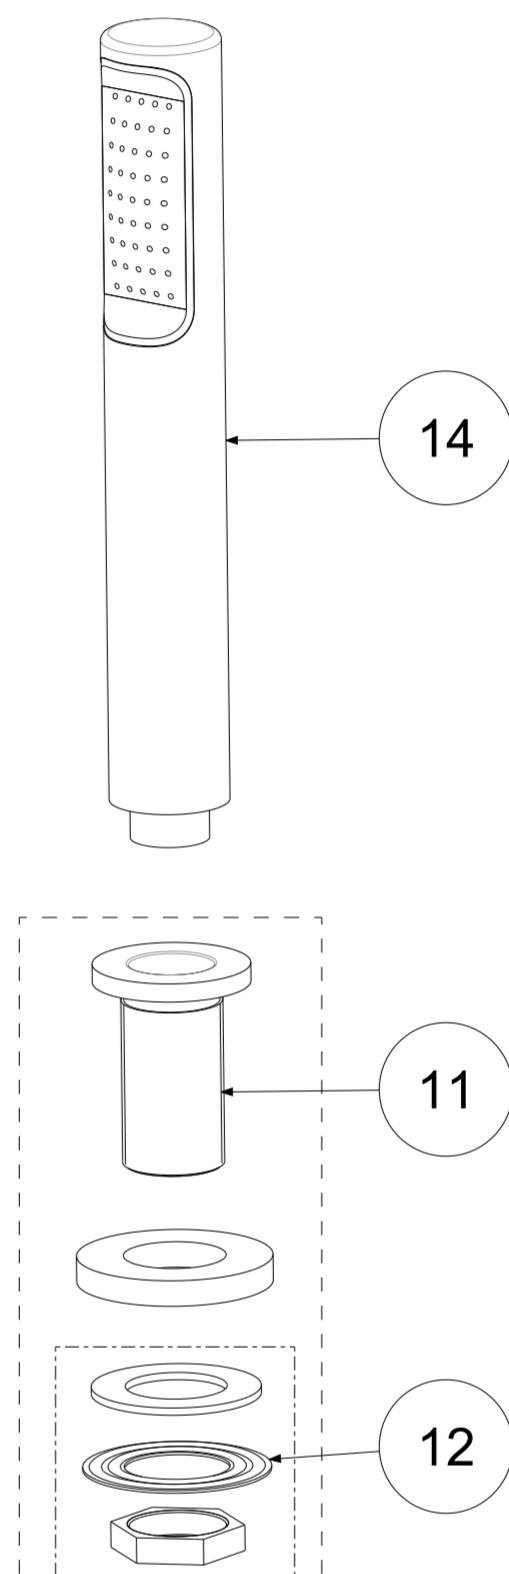

P Item	CODICE Code	DESCRIZIONE Designation
1	ZA91280	Cartuccia d.40 x art.047/048 Max Portata
2	ZGHI001	Ghiera ferma cartuccia
3	ZCAP023..	Cappuccio sottoleva
4	ZLEV157..	Leva completa per deviatore
5	ZDEV101..	Deviatore completo miscelatore bordo vasca
6	ZBAS098..	Basetta per miscelatore
7	ZBAS041..	Basetta in metallo per bocca
8	ZBOC032..	Bocca bordo vasca con basetta ottone, aeratore e fissaggio
9	ZAER110..	Aeratore completo Ø28
10	ZFIS121	Fissaggio 3/4 per bocca bordo vasca
11	ZBAS076..SC..	Base+basetta+fissaggio per doccia
12	ZFIS122	Fissaggio x Base DOCCIA Bordo vasca EVO-BIRILLO-LIGHT
13	ZFLO009..	Flessibile ottone doppia aggraffatura F1/2" - M15x1 mm.1500
14	ZDOC032..	Doccia birillo
15	ZFIS127	Fissaggio per corpo miscelatore bordo vasca
16	ZFLX133..	Fkex inox F.3/4"xF.1/2" cm 60 per bocca
17	ZFLX132..	Set flex inox (4 pezzi)

	APPROVATO: Approved:		A2	SCALA Scale	0,500	MATERIALE Material	VARI
	DISEGNATO: Design:	Barbero	25/06/2019	UNITA' Unit	mm	SERIE Range	Light
		DESCRIZIONE - Description: Miscelatore batteria bordo vasca MAX PORTATA--					
FOGLIO - Sheet:		RICAMBI		CODICE - Part Number:		LIG047CR