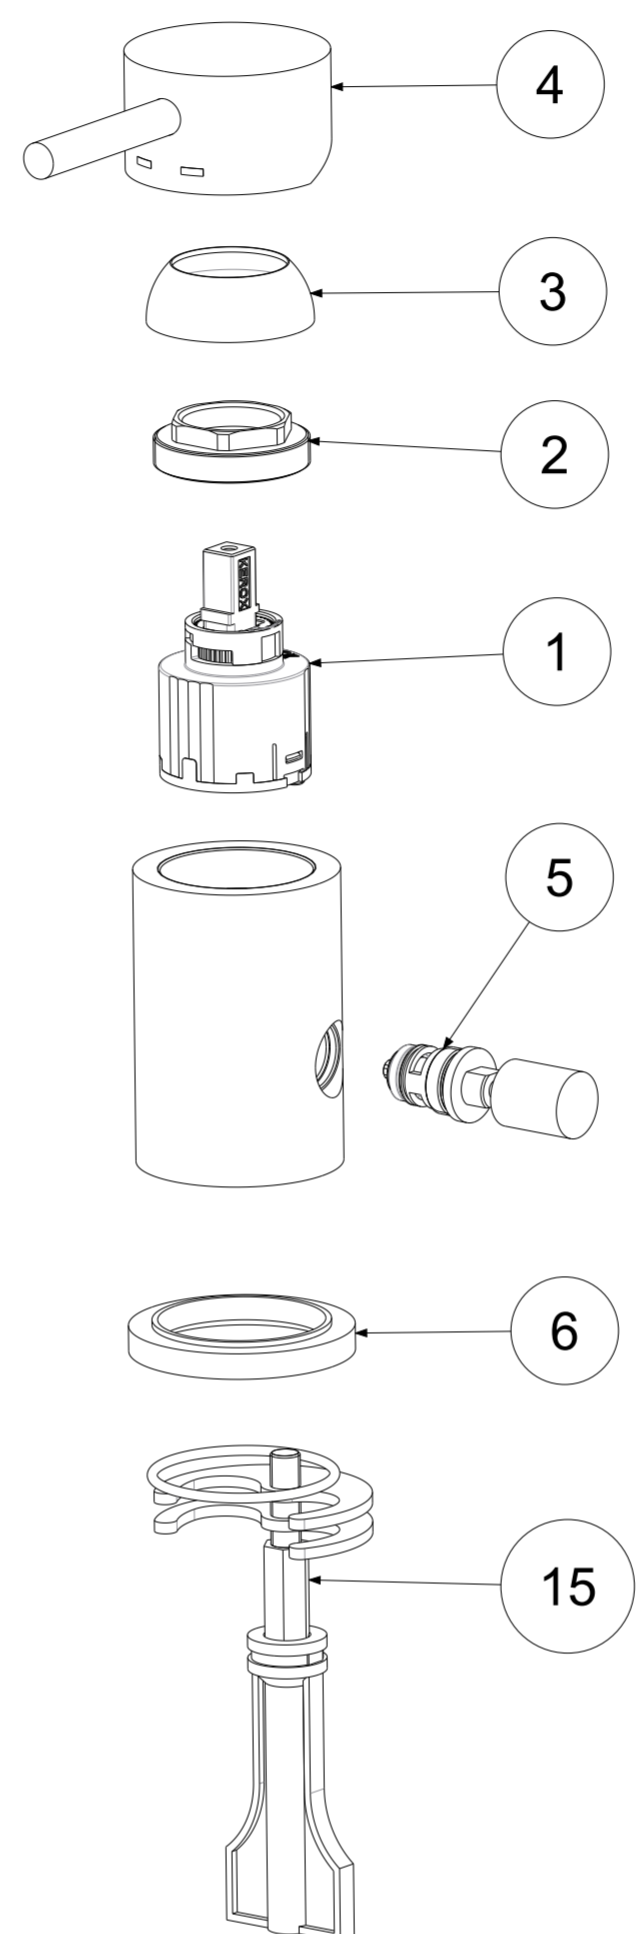

P Item	CODICE Code	DESCRIZIONE Designation
1	ZA91280	Cartuccia d.40 x art.047/048 Max Portata
2	ZGHI001	Ghiera ferma cartuccia
3	ZCAP023..	Cappuccio sottoleva
4	ZLEV157..	Leva completa per deviatore
5	ZDEV101..	Deviatore completo miscelatore bordo vasca
6	ZBAS098..	Basetta per miscelatore
7	ZBAS041..	Basetta in metallo per bocca
8	ZBOC032..	Bocca bordo vasca con basetta ottone, aeratore e fissaggio
9	ZAER110..	Aeratore completo Ø28
10	ZFIS121	Fissaggio 3/4 per bocca bordo vasca
11	ZBAS076..SC..	Base+basetta+fissaggio per doccia
12	ZFIS122	Fissaggio x Base DOCCIA Bordo vasca EVO-BIRILLO-LIGHT
13	ZFLO009..	Flessibile ottone doppia aggraffatura F1/2" - M15x1 mm.1500
14	ZDOC032..	Doccia birillo
15	ZFIS127	Fissaggio per corpo miscelatore bordo vasca
16	ZFLX133..	Fkex inox F.3/4"xF.1/2" cm 60 per bocca
17	ZFLX132..	Set flex inox (4 pezzi)

	APPROVATO: Approved:		A2	SCALA Scale	0,500	MATERIALE Material	VARI
	DISEGNATO: Design:	Barbero	25/06/2019	UNITA' Unit	mm	SERIE Range	Light
		DESCRIZIONE - Description: Miscelatore batteria bordo vasca MAX PORTATA--					
FOGLIO - Sheet:		RICAMBI		CODICE - Part Number:		LIG047CR