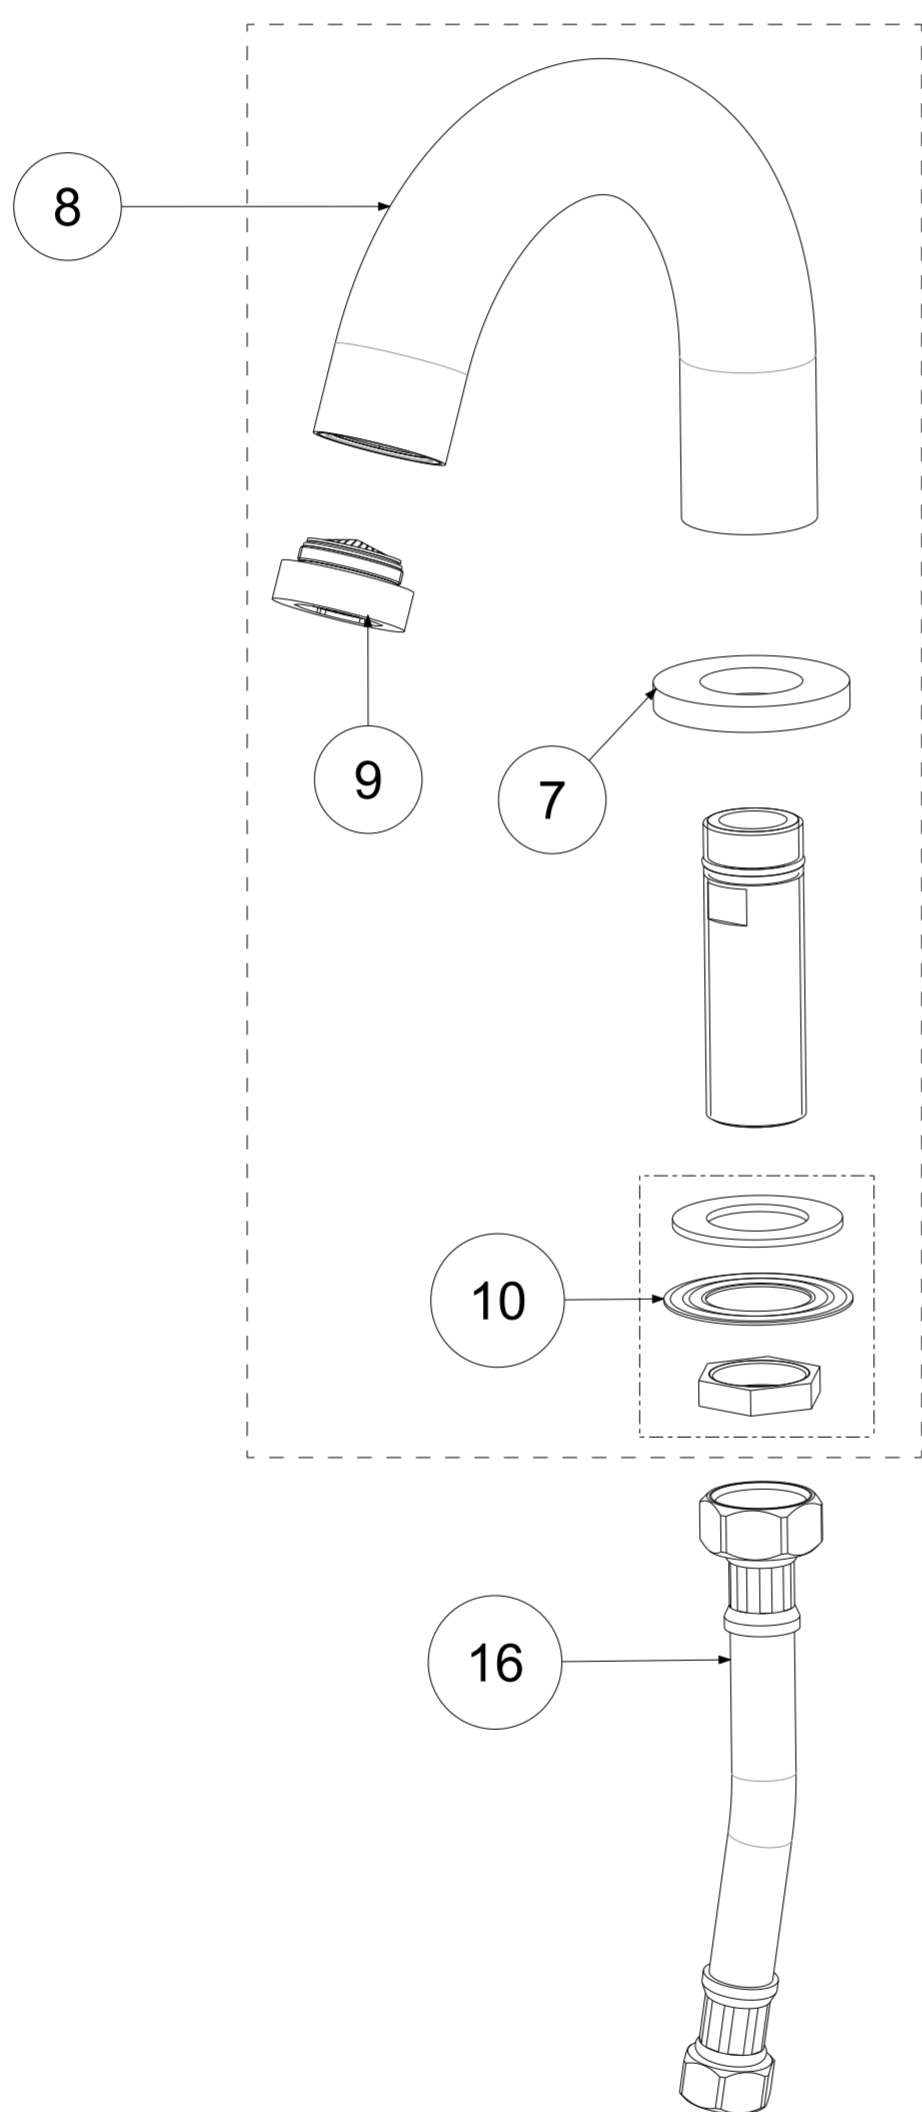

P Item	CODICE Code	DESCRIZIONE Designation
1	ZA91280	Cartuccia d.40 x art.047/048 Max Portata
2	ZGHI001	Ghiera ferma cartuccia
3	ZCAP023..	Cappuccio sottoleva
4	ZLEV157..	Leva completa per deviatore
5	ZDEV101..	Deviatore completo miscelatore bordo vasca
6	ZBAS098..	Basetta per miscelatore
7	ZBAS041..	Basetta in metallo per bocca
8	ZBOC032..	Bocca bordo vasca con basetta ottone, aeratore e fissaggio
9	ZAER110..	Aeratore completo Ø28
10	ZFIS121	Fissaggio 3/4 per bocca bordo vasca
11	ZBAS076..SC..	Base+basetta+fissaggio per doccia
12	ZFIS122	Fissaggio x Base DOCCIA Bordo vasca EVO-BIRILLO-LIGHT
13	ZFLO009..	Flessibile ottone doppia aggraffatura F1/2" - M15x1 mm.1500
14	ZDOC032..	Doccia birillo
15	ZFIS127	Fissaggio per corpo miscelatore bordo vasca
16	ZFLX133..	Fkex inox F.3/4"xF.1/2" cm 60 per bocca
17	ZFLX132..	Set flex inox (4 pezzi)

	APPROVATO: Approved:		A2	SCALA Scale	0,500	MATERIALE Material	VARI
	DISEGNATO: Design:	Barbero	25/06/2019	UNITA' Unit	mm	SERIE Range	Light
		DESCRIZIONE - Description: Miscelatore batteria bordo vasca MAX PORTATA--					
FOGLIO - Sheet:		RICAMBI		CODICE - Part Number:		LIG047CR