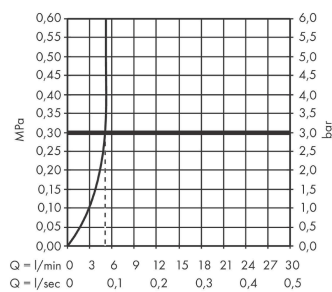

График расхода воды