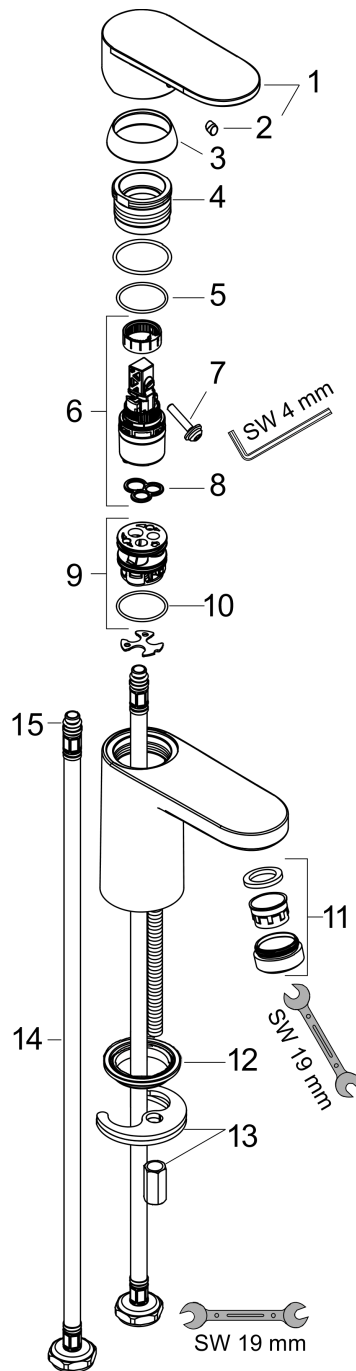

#### Характеристики

- ComfortZone 70
- выступ 89 мм
- тип струи: обычная струя
- регулируемый формирователь струи
- максимальный расход воды при 3 бар: 5 л/мин
- керамический узел смешивания
- регулируемое ограничение температуры
- подходит для проточных водонагревателей
- вид соединения: соединительные шланги G 3/8

### Чертеж

### График расхода воды

**Vernis Blend**

**Смеситель для раковины, однорычажный, 70 без сливного гарнитура**

Поверхности : **хром**    Артикульный номер: **71558000**

**Покомпонентное изображение**

Год выпуска: >01/21

**Vernis Blend****Смеситель для раковины, однорычажный, 70 без сливного гарнитура**Поверхности : **хром** Артикульный номер: **71558000****Перечень запасных частей**

Год выпуска: &gt;01/21

Позиция	Описание	Артикульный номер	PC	PU
1	handle	93678000	-	1
2	screw cover	96338000	-	1
3	flange	93680000	-	1
4	nut	93681000	-	1
5	O-ring 24x1,5	98434000	-	1
6	cartridge, assy	97685000	-	1
7	locking screw for handle	95140000	-	1
8	seal	98865000	-	1
9	adapter for cartridge	98866000	-	1
10	O-ring 23x2	98398000	-	1
11	aerator swivelling M24x1 (5 l/min)	93834000	-	1
12	seal Ø 42	98722000	-	1
13	fixing set	96016000	-	1
14	connection hose 450 mm M8x0,75 G3/8	97206000	-	1
15	O-ring 7x1,5	98422000	-	1