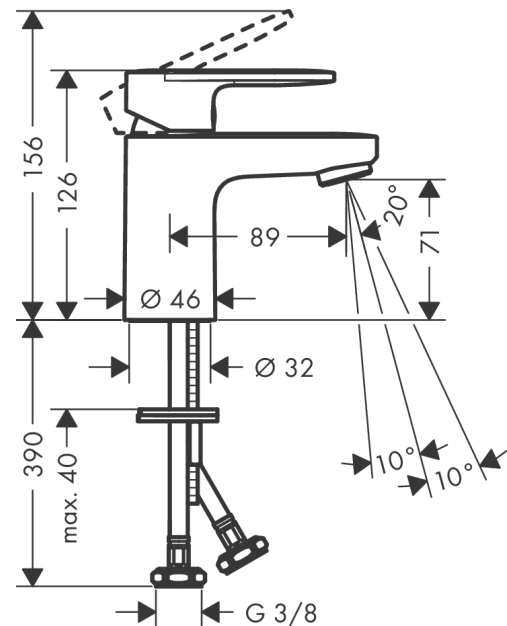

Vernis Blend

Смеситель для раковины, однорычажный, 70 без сливного гарнитура

Поверхности : хром Артикулный номер: 71558000

Описание

Характеристики

- ComfortZone 70
- выступ 89 мм
- тип струи: обычная струя
- регулируемый формирователь струи
- максимальный расход воды при 3 бар: 5 л/мин
- керамический узел смешивания
- регулируемое ограничение температуры
- подходит для проточных водонагревателей
- вид соединения: соединительные шланги G 3/8

Технология

Продукт

Чертеж