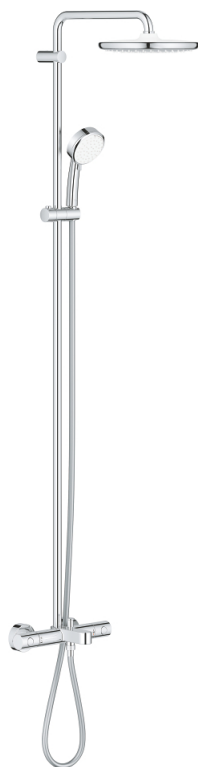

## 26 672 000 NEW TEMPESTA COSMOPOLITAN SYSTEM ДУШЕВАЯ СИСТЕМА С ТЕРМОСТАТОМ ДЛЯ ВАННЫ; НАСТЕННЫЙ МОНТАЖ

### ОПИСАНИЕ ПРОДУКТА

- включает в себя:
- горизонтальный поворотный душевой кронштейн 390 мм
- настенный термостат с аквадиммером
- выбор между:
- верхний душ Tempesta 250 (26 666)
- душевая струя
- Rain
- тыльная часть головки верхнего душа белая
- с шаровым шарниром
- угол поворота  $\pm 10^\circ$
- **GROHE EcoJoy** ограничитель расхода воды 9,5 л/мин
- излив для ванны
- отдельный переключатель на ручной душ
- ручной душ Tempesta Cosmopolitan 100 (27 571 001)
- 2 вида струи:
- Rain, Jet
- **GROHE EcoJoy** ограничитель расхода воды 5,7 л/мин.
- регулируется по высоте с помощью скользящего элемента
- душевой шланг, 1.750 мм 1/2" x 1/2" (28 410)
- **GROHE EcoJoy** Технология совершенного потока при уменьшенном расходе воды
- **GROHE TurboStat** встроенный термоэлемент
- **GROHE SafeStop** стопор безопасности при 38°C
- 
- **GROHE SafeStop Plus** опционно ограничитель температуры на 43°C, включен
- **GROHE DreamSpray** превосходный поток воды
- **GROHE StarLight** хромированная поверхность
- система **SpeedClean** против известковых отложений
- **внутренний охлаждающий канал** для продолжительного срока службы
- **Twistfree** против перекручивания шланга
- совместим с проточным водонагревателем **только** выше 18 кВт/ч, а также с накопительную информацию)
- минимальный расход воды 7л/мин
- ...