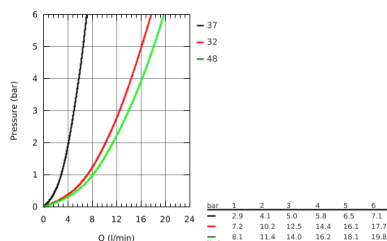

### ОПИСАНИЕ ПРОДУКТА

- включает в себя:
- горизонтальный поворотный душевой кронштейн 390 мм
- настенный термостат с аквадиммером
- выбор между:
- верхний душ Tempesta 250 (26 666)
- душевая струя
- Rain
- тыльная часть головки верхнего душа белая
- с шаровым шарниром
- угол поворота  $\pm 10^\circ$
- **GROHE EcoJoy** ограничитель расхода воды 9,5 л/мин
- излив для ванны
- отдельный переключатель на ручной душ
- ручной душ Tempesta Cosmopolitan 100 (27 571 001)
- 2 вида струи:
- Rain, Jet
- **GROHE EcoJoy** ограничитель расхода воды 5,7 л/мин.
- регулируется по высоте с помощью скользящего элемента
- душевой шланг, 1.750 мм 1/2" x 1/2" (28 410)
- **GROHE EcoJoy** Технология совершенного потока при уменьшенном расходе воды
- **GROHE TurboStat** встроенный термоэлемент
- **GROHE SafeStop** стопор безопасности при 38°C
- 
- **GROHE SafeStop Plus** опционно ограничитель температуры на 43°C, включен
- **GROHE DreamSpray** превосходный поток воды
- **GROHE StarLight** хромированная поверхность
- система **SpeedClean** против известковых отложений
- **внутренний охлаждающий канал** для продолжительного срока службы
- **Twistfree** против перекручивания шланга
- совместим с проточным водонагревателем **только** выше 18 кВт/ч, а также с накопительную информацию)
- минимальный расход воды 7л/мин
- ...