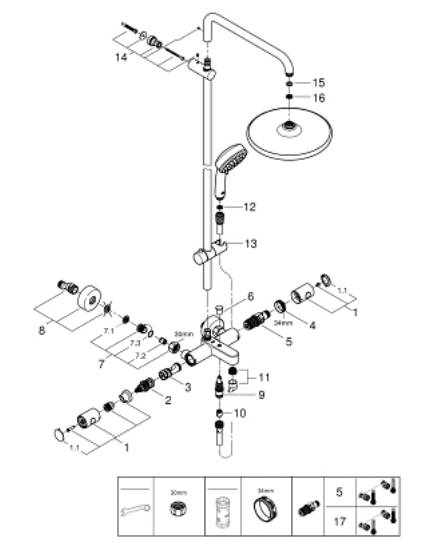

26 672 000 NEW TEMPESTA COSMOPOLITAN SYSTEM ДУШЕВАЯ СИСТЕМА С ТЕРМОСТАТОМ ДЛЯ ВАННЫ; НАСТЕННЫЙ МОНТАЖ

ЗАПАСНЫЕ ЧАСТИ

- 1: Рычаг (Order-nr. 47984000)
- 1.1: колпачок (Order-nr. 6458500M)
- 2: Аквадиммер (Order-nr. 47364000)
- 3: Водоводная трубка (Order-nr. 47887000)
- 4: Крепежное кольцо (Order-nr. 47743000)
- 5: Картридж (Order-nr. 47439000)
- 6: Кнопка переключателя (Order-nr. 65648000)
- 7: Обратный клапан (Order-nr. 47189000)
- 7.1: Фильтр-сетка (Order-nr. 0726400M)
- 7.2: Обратный клапан (Order-nr. 08565000)
- 7.3: O-кольцо (Order-nr. 0305500M)
- 8: S-образный эксцентрик (Order-nr. 12662000)
- 9: Переключатель (Order-nr. 65655000)
- 10: Обратный клапан (Order-nr. 08565000)
- 11: Аэрактор (Order-nr. 13926000)
- 12: Фильтр-сетка (Order-nr. 0700200M)
- 13: Скользящий элемент (Order-nr. 12140000)
- 14: Держатель душевой штанги (Order-nr. 48423000)
- 15: Прокладка (Order-nr. 0138900M)
- 16: Фильтр с комплектом крепления (Order-nr. 48007000)
- 17: Реверсивный термoeлемент 1/2 (Order-nr. 47175000)*
- 18: Ключ (Order-nr. 19332000)*
- 19: специальный ключ (Order-nr. 19377000)*

* Optional accessories