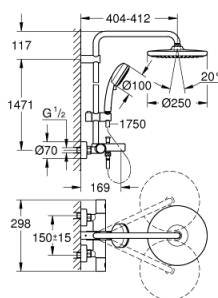

### ОПИСАНИЕ ПРОДУКТА

- включает в себя:
- горизонтальный поворотный душевой кронштейн 390 мм
- настенный термостат с аквадиммером
- выбор между:
- верхний душ Tempesta 250 (26 666)
- душевая струя
- Rain
- тыльная часть головки верхнего душа белая
- с шаровым шарниром
- угол поворота  $\pm 10^\circ$
- **GROHE EcoJoy** ограничитель расхода воды 9,5 л/мин
- излив для ванны
- отдельный переключатель на ручной душ
- ручной душ Tempesta Cosmopolitan 100 (27 571 001)
- 2 вида струи:
- Rain, Jet
- **GROHE EcoJoy** ограничитель расхода воды 5,7 л/мин.
- регулируется по высоте с помощью скользящего элемента
- душевой шланг, 1.750 мм 1/2" x 1/2" (28 410)
- **GROHE EcoJoy** Технология совершенного потока при уменьшенном расходе воды
- **GROHE TurboStat** встроенный термоэлемент
- **GROHE SafeStop** стопор безопасности при 38°C
- 
- **GROHE SafeStop Plus** опционно ограничитель температуры на 43°C, включен
- **GROHE DreamSpray** превосходный поток воды
- **GROHE StarLight** хромированная поверхность
- система **SpeedClean** против известковых отложений
- **внутренний охлаждающий канал** для продолжительного срока службы
- **Twistfree** против перекручивания шланга
- совместим с проточным водонагревателем **только** выше 18 кВт/ч, а также с накопительную информацию)
- минимальный расход воды 7л/мин
- ...