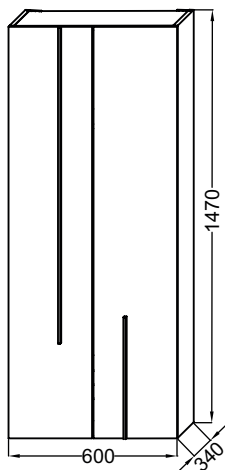

Технические характеристики

- **РАЗМЕРЫ (СМ)**: 60 x 34 x 147 см
- **МАТЕРИАЛ**: Лак или меламин
- **РЕШЕНИЕ ХРАНЕНИЯ**: Дверцы
- **ВНУТРЕННЯЯ ОТДЕЛКА**: Базальт
- **ФИКСАЦИЯ**: Установщику понадобится набор крепежей для монтажа на стену
- **ВЕС**: 31,4 кг
- **МЕСТО ДЛЯ ХРАНЕНИЯ**: 2 дверцы с механизмом «плавное закрывание»
- **ДОПОЛНИТЕЛЬНЫЙ МОДУЛЬ**: Подвесные колонны
- **ВНУТРЕННЯЯ СИСТЕМА ХРАНЕНИЯ**: 2 съемных стеклянных полки и 1 фиксированная

Продукты для комплектации

- EXAR112: Подвесная раковина-столешница 80 см

Технический чертёж

Спецификация продукта: Подвесная колонна 60 см. EV3048. Коллекция: NOUVELLE VAGUE. РАЗМЕРЫ (СМ): 60 x 34 x 147 см. ВЕС: 31,4 кг. МАТЕРИАЛ: Лак или меламин. МЕСТО ДЛЯ ХРАНЕНИЯ: 2 дверцы с механизмом «плавное закрывание». РЕШЕНИЕ ХРАНЕНИЯ: Дверцы. ДОПОЛНИТЕЛЬНЫЙ МОДУЛЬ: Подвесные колонны. ВНУТРЕННЯЯ ОТДЕЛКА: Базальт. ВНУТРЕННЯЯ СИСТЕМА ХРАНЕНИЯ: 2 съемных стеклянных полки и 1 фиксированная. ФИКСАЦИЯ: Установщику понадобится набор крепежей для монтажа на стену.