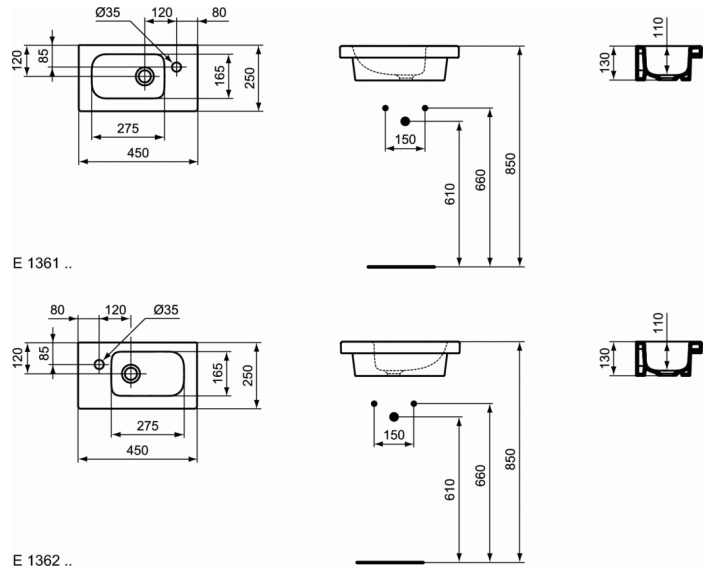

Артикул продукта: E1361

CONNECT SPACE

CONNECT SPACE Гостевой умывальник 45 см, правая версия

CONNECT SPACE Гостевой умывальник 45 см, правая версия

ПОКРЫТИЕ/ЦВЕТ*

01

* 01 = Euro White (Евробелый)