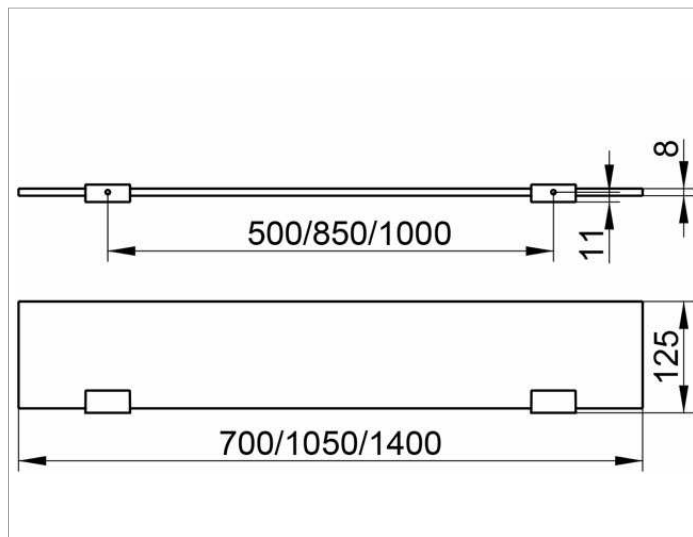

Edition 400

11510015140 Стеклаянная полочка

ИЗДЕЛИЕ

ОПИСАНИЕ ИЗДЕЛИЯ

из кристаллина, в комплекте с держателями, ESG

поверхность

хром

Габариты

1400 x 120 x 8 mm

ЧЕРТЕЖ

спецификации

KEUCO Edition 400 glass shelf with brackets 11510015140

Glass shelf complete consisting of
2 chrome-plated brackets
with crystalline glass shelf,
tempered glass (ESG),
Dimensions 55-1/8" x 5/16" x 4-15/16",
the brackets are fitted concealed,
delivery includes anti-corrosion fixings