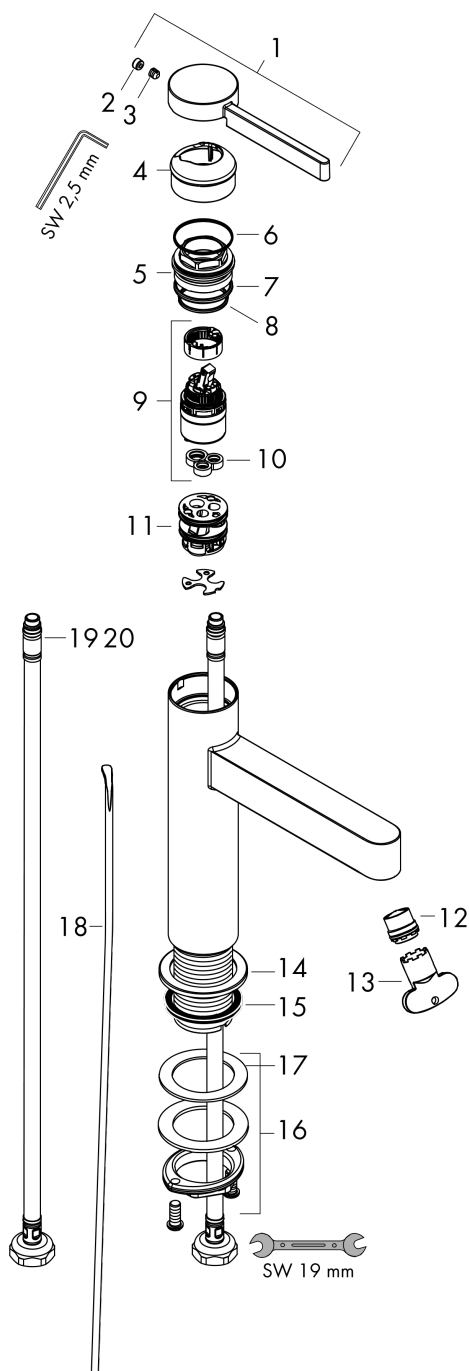

Finoris

Смеситель для раковины, однорычажный, 110 со сливным гарнитуром

Поверхности : **хром** Артикульный номер: **76020000**

Описание

Характеристики

- состоит из: однорычажный смеситель для раковины, слив/перелив
- ComfortZone 110
- выступ 139 мм
- тип струи: ламинарная струя
- максимальный расход воды при 3 бар: 5 л/мин
- керамический узел смешивания
- регулируемое ограничение температуры
- подходит для проточных водонагревателей
- донный клапан, 1¼"
- материал сливного набора: металл
- вид соединения: соединительные шланги G ¾"

Технология

Награды за дизайн

reddot winner 2021

Продукт

График расхода воды

Finoris

Смеситель для раковины, однорычажный, 110 со сливным гарнитуром

Поверхности : **хром** Артикульный номер: **76020000**

Покомпонентное изображение

Год выпуска: >06/21

Finoris**Смеситель для раковины, однорычажный, 110 со сливным гарнитуром**Поверхности : **хром** Артикульный номер: **76020000****Перечень запасных частей**

Год выпуска: >06/21

Позиция	Описание	Артикульный номер	PC	PU
1	handle	94266000	-	1
2	screw cover	93735460	-	1
3	hollow set screw M5x5	98446000	-	1
4	flange	93737000	-	1
5	nut	92926000	-	1
6	O-ring 30x1,5	98433000	-	1
7	O-ring 29x2	98391000	-	1
8	O-ring 25x1,5	98146000	-	1
9	cartridge, assy	93760000	-	1
10	seal	93383000	-	1
11	adapter for cartridge	98866000	-	1
12	spray former	93973000	-	1
13	special tool	98987000	-	1
14	escutcheon	94265000	-	1
15	flat seal	98749000	-	1
16	fixing set (Ø 32)	13961000	-	1
17	lever collar	97548000	-	1
18	pull rod	96657000	-	1
19	connection hose 600 mm M8x0,75 G3/8	96556000	-	1
20	O-ring 6,6x1,6	93019000	-	1
a	pop up waste	94139000	-	1
b	fixation extension 35 mm	13898000	-	1