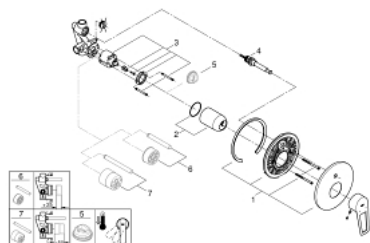

29 081 001 СМЕСИТЕЛЬ ОДНОРЫЧАЖНЫЙ ДЛЯ ВАННЫ, DN 15

ОПИСАНИЕ ПРОДУКТА

- скрытый монтаж
- включает в себя:
 - **комплект готового монтажа**
 - металлический рычаг
 - **корпус встраиваемого смесителя**
 - GROHE Longlife Керамический картридж 46 мм
 - **GROHE StarLight** хромированная поверхность
 - регулировка расхода воды
 - автоматический переключатель: ванна/душ
 - уплотнитель розетки и рычага
 - дополнительный ограничитель температуры (46 375 000)
- **профессиональная серия**

29 081 001 СМЕСИТЕЛЬ ОДНОРЫЧАЖНЫЙ ДЛЯ ВАННЫ, DN 15

ЗАПАСНЫЕ ЧАСТИ

- 1: Розетка (Order-nr. 46905000)
- 2: Заглушка (Order-nr. 09038000)
- 3: Картридж керамич. (Order-nr. 46048000)
- 4: Переключатель (Order-nr. 46737000)
- 5: Огранич.темп. для картр.46048,46386 (Order-nr. 46308000)*
- 6: Втулка-удлинение 25 мм для 33961 (Order-nr. 46191000)*
- 7: Втулка-удлинение 50 мм для 33961 (Order-nr. 46343000)*