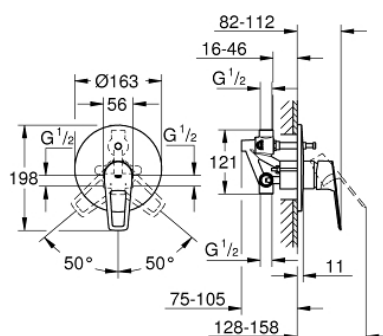

29 081 001 СМЕСИТЕЛЬ ОДНОРЫЧАЖНЫЙ ДЛЯ ВАННЫ, DN 15

ОПИСАНИЕ ПРОДУКТА

- скрытый монтаж
- включает в себя:
 - **комплект готового монтажа**
 - металлический рычаг
 - **корпус встраиваемого смесителя**
 - GROHE Longlife Керамический картридж 46 мм
 - **GROHE StarLight** хромированная поверхность
 - регулировка расхода воды
 - автоматический переключатель: ванна/душ
 - уплотнитель розетки и рычага
 - дополнительный ограничитель температуры (46 375 000)
- **профессиональная серия**

29 081 001 СМЕСИТЕЛЬ ОДНОРЫЧАЖНЫЙ ДЛЯ ВАННЫ, DN 15

ЗАПАСНЫЕ ЧАСТИ

- 1: Розетка (Order-nr. 46905000)
- 2: Заглушка (Order-nr. 09038000)
- 3: Картридж керамич. (Order-nr. 46048000)
- 4: Переключатель (Order-nr. 46737000)
- 5: Огранич.темп. для картр.46048,46386 (Order-nr. 46308000)*
- 6: Втулка-удлинение 25 мм для 33961 (Order-nr. 46191000)*
- 7: Втулка-удлинение 50 мм для 33961 (Order-nr. 46343000)*