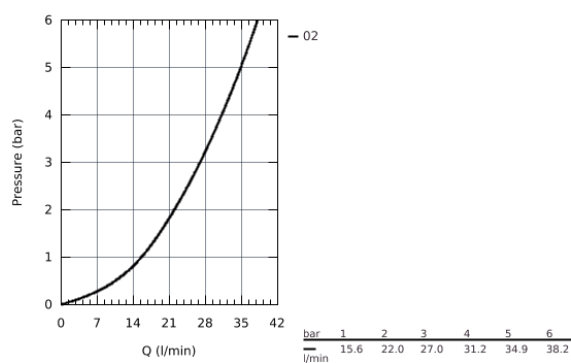

29 081 001 СМЕСИТЕЛЬ ОДНОРЫЧАЖНЫЙ ДЛЯ ВАННЫ, DN 15

ОПИСАНИЕ ПРОДУКТА

- скрытый монтаж
- включает в себя:
 - **комплект готового монтажа**
 - металлический рычаг
 - **корпус встраиваемого смесителя**
 - GROHE Longlife Керамический картридж 46 мм
 - **GROHE StarLight** хромированная поверхность
 - регулировка расхода воды
 - автоматический переключатель: ванна/душ
 - уплотнитель розетки и рычага
 - дополнительный ограничитель температуры (46 375 000)
- **профессиональная серия**