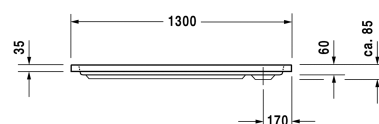

D-Code Душевой поддон # 7200980000000000 /
7200980000000001

| < 1300 мм > |

Душевой поддон	Размеры	Вес	Номер заказа
прямоугольный вариант, сантехнический акрил, 85 мм			
Цвета			
00 Белый Alpin			
Вариант			
Душевой поддон	1300 x 750 мм	18,000 кг	7200980000000000
Душевой поддон с Antislip	1300 x 750 мм	18,000 кг	7200980000000001
Принадлежности для душевого поддона			
Комплект звукоизоляции для поддонов из акрила В составе: анкеры для душевых поддонов со звукоизоляцией, ножки для душа со звукоизоляцией, битумные маты, настенный профиль # 790126			791369
Опора для поддона для # 720098			791456
Выпуск для душевого поддона хром			791260
Ножки с боковой длиной > 1000 мм			790127
Звукоизоляционный профиль для поглощения шума, Длина: 3300 мм			790126
Анкер для ванны для монтажа и опоры ванн и душевых поддонов D-code, 3 штуки			790125

Все чертежи содержат необходимые размеры с соблюдением стандартных допусков. Они указаны в мм и не являются обязательными. Точные размеры, в частности для монтажа по индивидуальному заказу, можно получить только по готовому изделию.