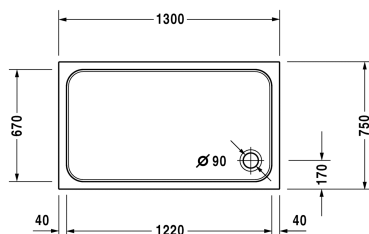

D-Code Душевой поддон # 7200980000000000 /
7200980000000001

| < 1300 мм > |

Душевой поддон	Размеры	Вес	Номер заказа
прямоугольный вариант, сантехнический акрил, 85 мм			
Цвета			
00 Белый Alpin			
Вариант			
Душевой поддон	1300 x 750 мм	18,000 кг	7200980000000000
Душевой поддон с Antislip	1300 x 750 мм	18,000 кг	7200980000000001
Принадлежности для душевого поддона			
Комплект звукоизоляции для поддонов из акрила В составе: анкеры для душевых поддонов со звукоизоляцией, ножки для душа со звукоизоляцией, битумные маты, настенный профиль # 790126			791369
Опора для поддона для # 720098			791456
Выпуск для душевого поддона хром			791260
Ножки с боковой длиной > 1000 мм			790127
Звукоизоляционный профиль для поглощения шума, Длина: 3300 мм			790126
Анкер для ванны для монтажа и опоры ванн и душевых поддонов D-code, 3 штуки			790125

Все чертежи содержат необходимые размеры с соблюдением стандартных допусков. Они указаны в мм и не являются обязательными. Точные размеры, в частности для монтажа по индивидуальному заказу, можно получить только по готовому изделию.