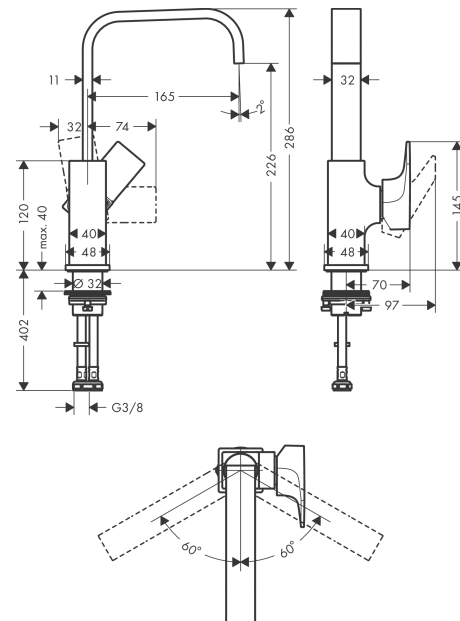

Metropol

Смеситель для раковины 230, однорычажный, с рычаговой ручкой, со сливным клапаном Push-Open

Поверхности : матовый черный Артикульный номер: 32511670

Описание

Характеристики

- состоит из: однорычажный смеситель для раковины, слив/перелив
- ComfortZone 230
- выступ 165 мм
- угол поворота излива: 120°
- обычная струя
- расход воды при 3 барах: 5 л/мин
- керамический узел смешивания
- регулируемое ограничение температуры
- подходит для проточных водонагревателей
- сливной клапан Push-Open G 1 ¼
- материал сливного набора: металл
- вид соединения: соединительные шланги G ¾
- ручка расположена у основания корпуса (не подходит для раковины в форме таза)

Технология

Награды за дизайн

Продукт

Чертеж

Metropol

Смеситель для раковины 230, однорычажный, с рычаговой рукояткой, со сливным клапаном Push-Open

Поверхности : **матовый черный** Артикульный номер: **32511670**

**График расхода воды**