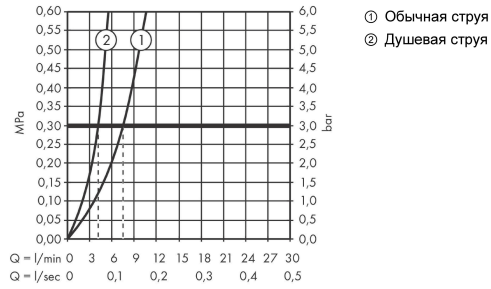

Talis M54

Кухонный смеситель однорычажный, 210, с вытяжным душем, 2jet, sBox

Поверхности : **хром**   Артикульный номер: **72801000**

График расхода воды