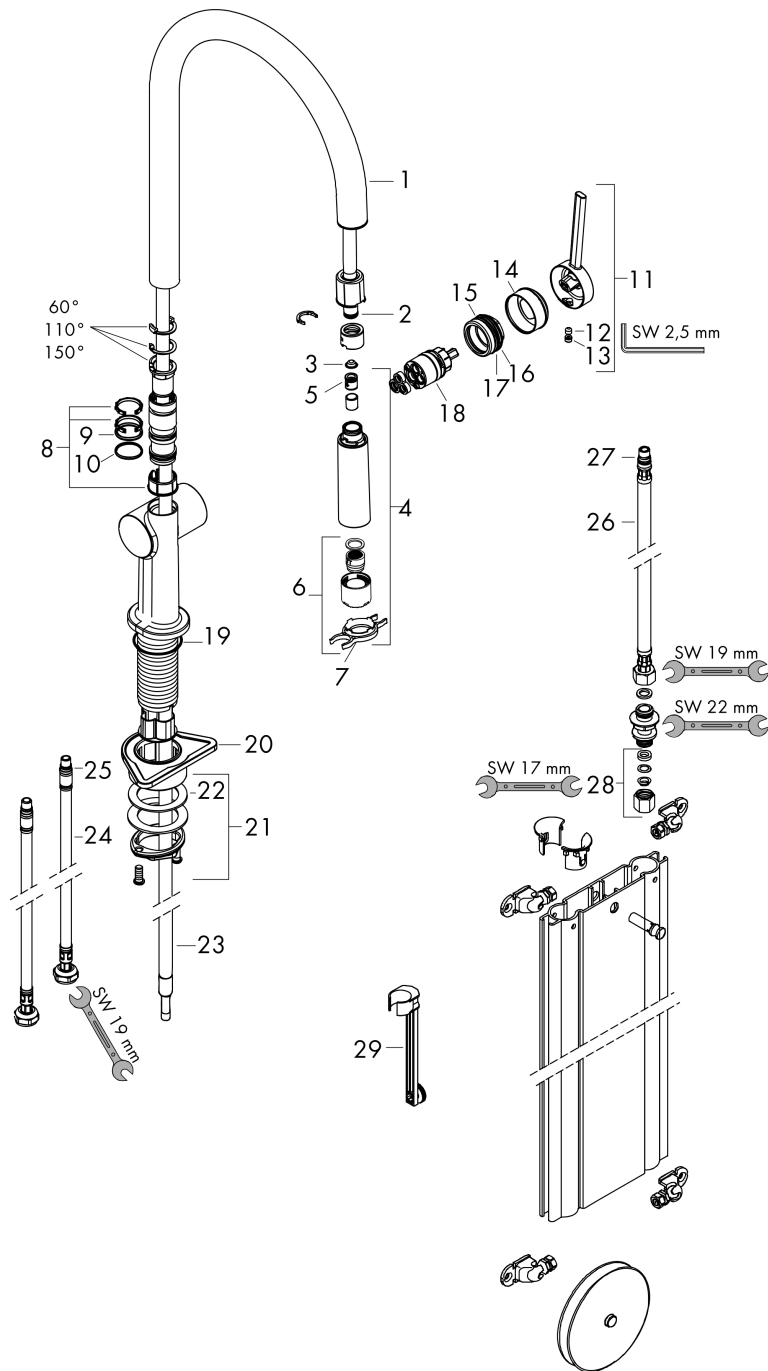

**Talis M54**

**Кухонный смеситель однорычажный, 210, с вытяжным душем, 2jet, sBox**

Поверхности : **хром**      Артикульный номер: **72801000**

**График расхода воды**

**Talis M54**

**Кухонный смеситель однорычажный, 210, с вытяжным душем, 2jet, sBox**

Поверхности : **хром**      Артикульный номер: **72801000**

**Покомпонентное изображение**

Год выпуска: >12/19

**Talis M54****Кухонный смеситель однорычажный, 210, с вытяжным душем, 2jet, sBox**Поверхности : **хром** Артикульный номер: **72801000****Перечень запасных частей**

Год выпуска: &gt;12/19

Позиция	Описание	Артикульный номер	PC	PU
1	spout cpl.	93739000	-	1
2	O-ring 8x2	98112000	-	1
3	filter	98516000	-	1
4	handspray	93741000	-	1
5	non return valve DW 10	96456000	-	1
6	spray former	93342000	-	1
7	service tool	95910000	-	1
8	set of lever collars	98365000	-	1
9	O-ring 19x2	98426000	-	1
10	O-ring 20x1,5	98197000	-	1
11	handle	93736000	-	1
12	hollow set screw M5x5	98446000	-	1
13	screw cover	93735610	-	1
14	flange	93737000	-	1
15	nut	93738000	-	1
16	O-ring 29x2	98391000	-	1
17	O-ring 30x1,5	98433000	-	1
18	cartridge, assy	93740000	-	1
19	O-ring 36x3	98052000	-	1
20	support	97523000	-	1
21	fixing set (Ø 34)	95049000	-	1
22	lever collar	97548000	-	1
23	hose	93754000	-	1
24	connection hose 900 mm M8x0,75 G3/8	93746000	-	1
25	O-ring 6,6x1,6	93019000	-	1
26	connection hose 450 mm M8x0,75 G3/8	97206000	-	1
27	O-ring 7x1,5	98422000	-	1
28	squeezing connection	96099000	-	1
29	extension set	43333000	-	1