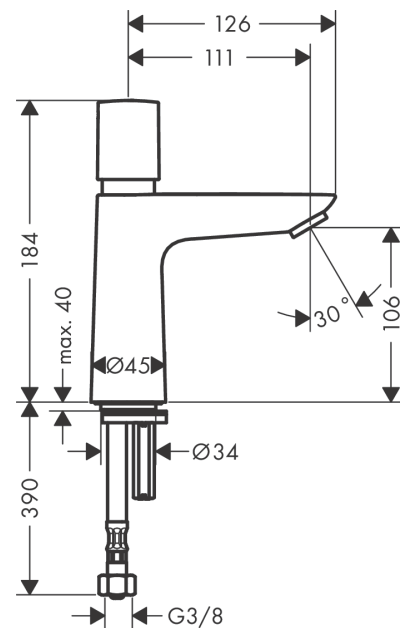

Talis E**Кран для холодной воды с автоматическим отключением**Поверхности : **хром** Артикульный номер: **71719000****Описание****Характеристики**

- ComfortZone 110
- выступ 111 мм
- тип струи: обычная струя
- максимальный расход воды при 3 бар: 5 л/мин
- Самозакрывающийся картридж
- время промывания: Регулировка в пределах 3-20 секунд (предустановка 7 секунд)
- только для холодной воды
- вид соединения: соединительный шланг G 3/8
- Для термической дезинфекции требуется сервисный инструмент # 93913000

Технология**Продукт****Чертеж****График расхода воды**