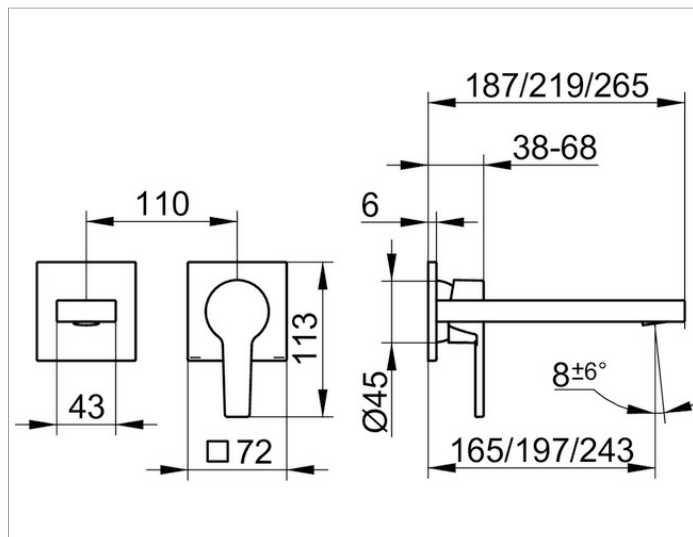

## ОПИСАНИЕ ИЗДЕЛИЯ

встраиваемый, DN 15,  
керамический картридж с ограничителем температуры,  
аэратор SLIM SSR M 24x1, угол наклона струи  
регулируемый, поток воды ограничен 7,6 л/мин.  
Подходит для внутренней части арт. 59916 000070

## Габариты

Ausladung 187 mm