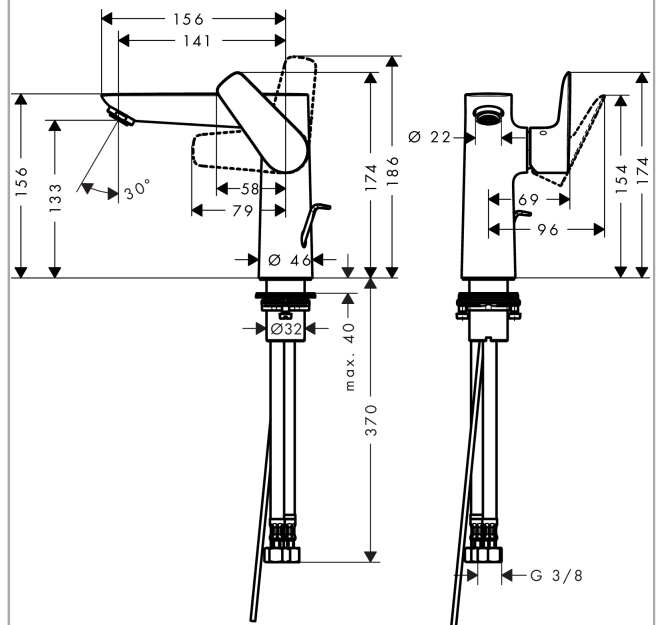

Talis E

Смеситель для раковины 150, однорычажный, со сливным гарнитуром

Поверхности : шлиф. бронза Артикульный номер: 71754140

Описание

Характеристики

- состоит из: однорычажный смеситель для раковины, слив/перелив
- ComfortZone 150
- выступ 141 мм
- обычная струя
- расход воды при 3 барах: 5 л/мин
- керамический узел смешивания
- регулируемое ограничение температуры
- подходит для проточных водонагревателей
- донный клапан, 1¼"
- материал сливного набора: металл
- вид соединения: соединительные шланги G 3/8"

Технология

Продукт

Чертеж

График расхода воды