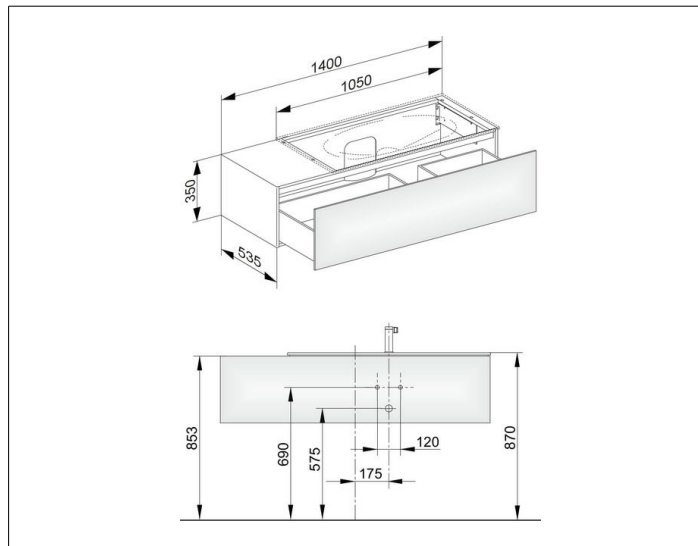

## ОПИСАНИЕ ИЗДЕЛИЯ

подходит к керамическому умывальнику арт. 31150,  
1 выдвижной фронт с нажимным открыванием Push-to-Open  
вкл. пластиковый сифон 1 1/4 x 32

## ОБОРУДОВАНИЕ

- 2 передвижных ящика для хранения (190 x 70 x 413 мм)

## ГАБАРИТЫ

1400 x 350 x 535 мм