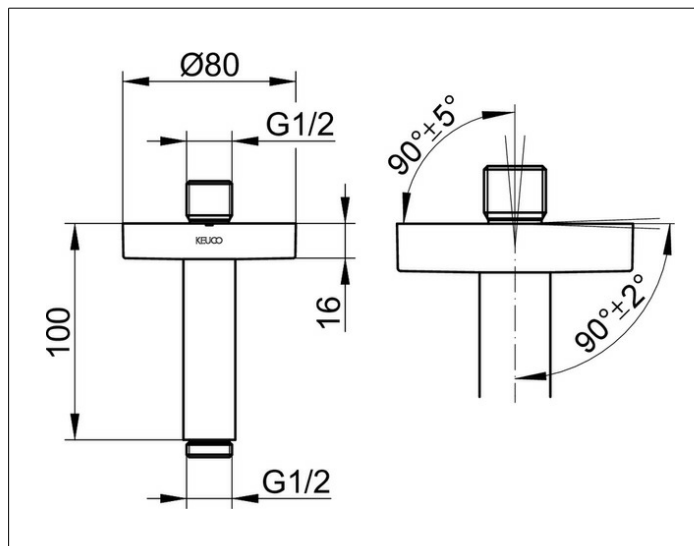

Elegance

51689070100 Brausearm DN 15

**PRODUKT**

**ZEICHNUNG**

**PRODUKTBESCHREIBUNG**

für Deckenanschluss, mit runder Rosette  
Möglichkeit der Ausrichtung zur Decke ( $90^\circ \pm 2^\circ$ ) und zum Deckenanschluß ( $90^\circ \pm 5^\circ$ )

**OBERFLÄCHE**

Edelstahl-finish

**ABMESSUNG**

100 mm

**AUSSCHREIBUNGSTEXT**

KEUCO Brausearm für Deckenanschluss 51689070100  
Brausearm für Deckenanschluss in Edelstahl-finish,  
G 1/2, mit runder Rosette,  
Durchmesser der Rosette 80 mm,  
Möglichkeit zur Ausrichtung zur Wand ( $90^\circ \pm 2^\circ$ ) und zum Wandanschluss ( $90^\circ \pm 5^\circ$ ),  
Ausladung: 100 mm

Hinweis:  
Passende UP Funktionseinheit  
59547000170