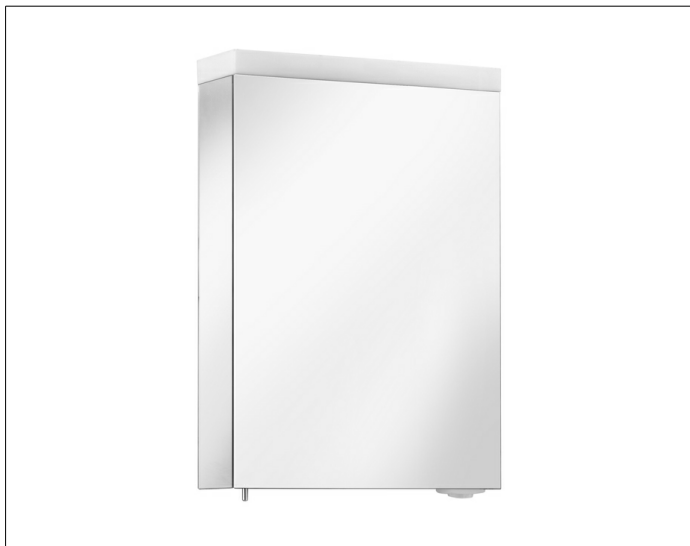

Royal Reflex.2

24201171101 Зеркальный шкаф

ИЗДЕЛИЕ**ЧЕРТЕЖ****ОПИСАНИЕ ИЗДЕЛИЯ**

1 поворотная двойная зеркальная дверца,
боковины корпуса зеркальные

Управление:

внешняя панель управления с функциями:

- вкл / выкл
- реостат/диммер
- выбор освещения / 3 варианта

Подсветка:

подсветка сверху

и подсветка раковины

тон подсветки 3000 Кельвин (теплая белая),

Светодиоды 19 Вт (срок службы > 30.000 часов горения.)

бесступенчатый реостат/диммер,

ЕЕК: С , 19 kWh/1000h

ОБОРУДОВАНИЕ

- 2 расположенные внутри розетки
- 3 свободно регулируемые стеклянные полочки
- амортизатор дверцы

ПОВЕРХНОСТЬ

алюминий серебристый анодированный/петли

ГАБАРИТЫ

500 x 700 x 150 mm