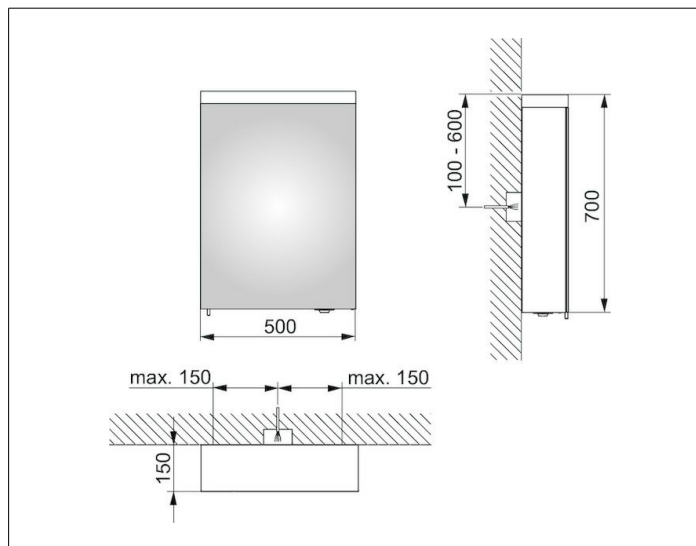

Royal Reflex.2

24201171101 Зеркальный шкаф

ИЗДЕЛИЕ**ЧЕРТЕЖ****ОПИСАНИЕ ИЗДЕЛИЯ**

1 поворотная двойная зеркальная дверца,
боковины корпуса зеркальные

Управление:

внешняя панель управления с функциями:

- вкл / выкл
- реостат/диммер
- выбор освещения / 3 варианта

- 2 расположенные внутри розетки
- 3 свободно регулируемые стеклянные полочки
- амортизатор дверцы

ПОВЕРХНОСТЬ

алюминий серебристый анодированный/петли

ГАБАРИТЫ

500 x 700 x 150 mm