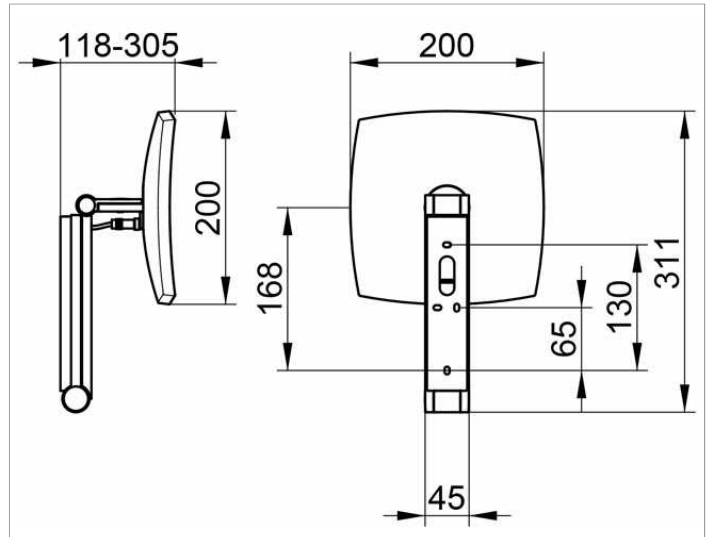

Kosmetikspiegel

17613019003 Косметическое зеркало

ИЗДЕЛИЕ**ЧЕРТЕЖ****ОПИСАНИЕ ИЗДЕЛИЯ**

с подсветкой, 1 цвет подсветки 6500 Кельвин (дневной свет),
управления через выключатель в помещении,
электрокабель интегрирован в поворотный кронштейн, настенная модель на кронштейне с шарниром, регулируется в трех плоскостях, одностороннее зеркало, вогнутое, коэффициент увеличения x 5

спецификации

KEUCO iLook_move cosmetic mirror, 17613019003

high quality cosmetic mirror, square,
chrome-plated, illuminated,
on pivoted rail,

wall mounted surface with 4 fixing point

for an optimal load distribution,
adjustable in three dimensions,

one sided mirror,

magnification factor x 5,

Mains connection via wall socket,

12V in-wall adapter (included),

input 220-240 V and in-wall cable layout,

Illumination: 1 x 7 Watt LED (maintenance-free),

Standby consumption: smaller 0,5 Watt,

Operation by light switch

not included in delivery,

1 light colour: 6500 Kelvin (daylight),

Height wall fixing 180 mm, width ca. 45 mm,

max. height ca. 500 mm,

outside diameter 200 x 200 mm, max. depth ca. 300 mm,