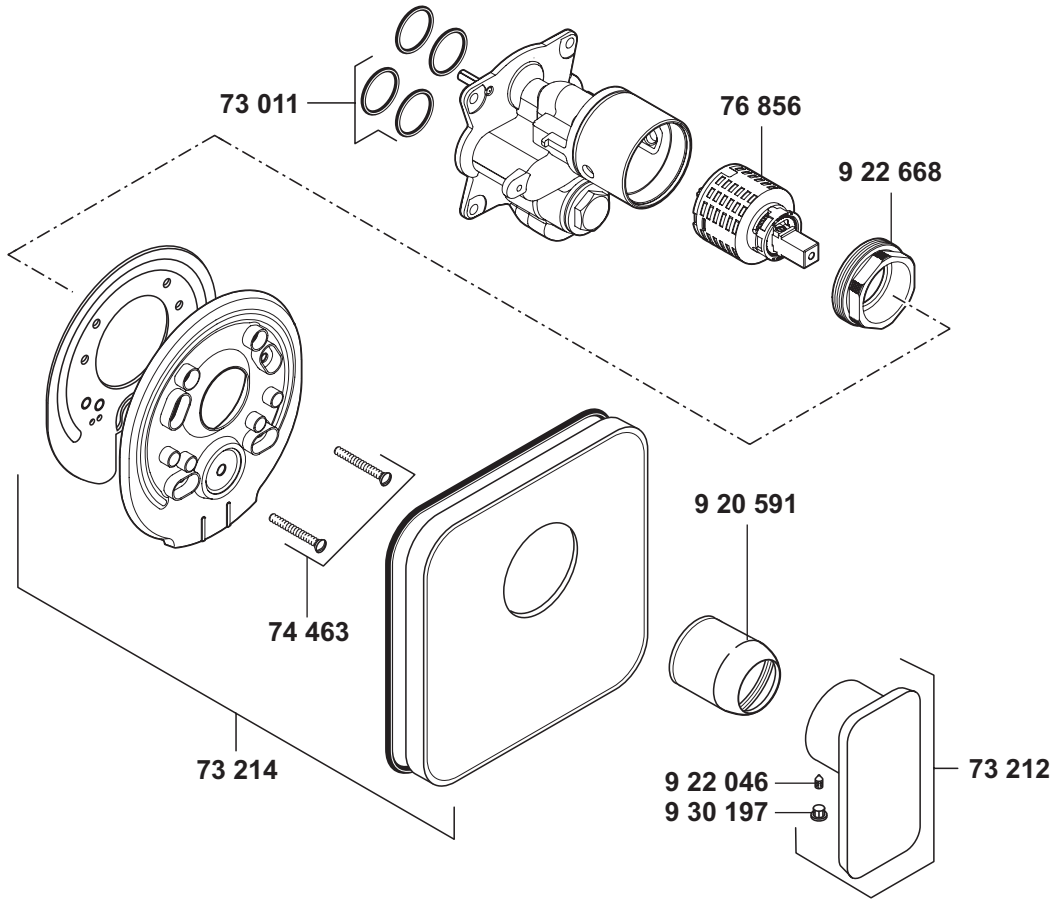

# KLUDI E2

49655

A\_4965575

49655	Unterputz-Brause-Einhandmischer	concealed shower mixer	ééngreeps inbouw douchemengkraan
	73 011 Dichtungssatz	sealing set	set dichtingen
	73 212 Hebel	lever	hendel
	73 214 Rosette, komplett	wall flange	rozet
	74 463 Schraube	screw	schroef
	76 856 Kartusche	cartridge	cartouche
	920 591 Abdekhülse	cover case	afdekhuls
	922 046 Gewindestift	threading lathe	inbus schroef
	922 668 Spanschraube	screw	spanschroef
	930 197 Markierungsstopfen	red/blue insert	markeringsstop