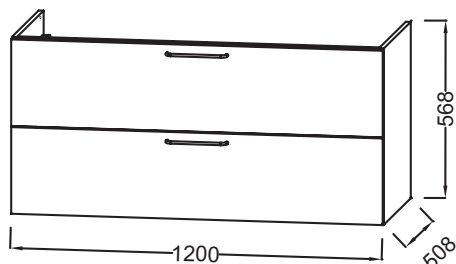

Технические характеристики

- РАЗМЕРЫ (СМ) : 120 x 50.80 x 56.80 см
- МАТЕРИАЛ : Лак или меламин
- ВЕС : 43.3 кг
- ТИП УСТАНОВКИ : Подвесная

Продукты для комплектации

- EB2565 : Раковина-столешница из матового стекла 121 см
- EXAT112-Z : Раковина-столешница 120 см

Технический чертеж

Спецификация продукта : Мебель для раковины-столешницы 120 см, 2 ящика. EB2525-R5. Коллекция : ODEON RIVE GAUCHE. РАЗМЕРЫ (СМ) : 120 x 50.80 x 56.80 см. ВЕС : 43.3 кг. МАТЕРИАЛ : Лак или меламин. ТИП УСТАНОВКИ : Подвесная.