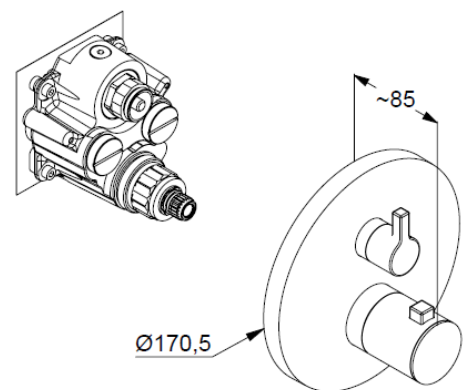

**KLUDI NOVA FONTE Puristic**  
встраиваемый смеситель  
для ванны и душа с термостатом

**№ артикула:**

208305315

**Поверхность:**

белый матовый

**Описание:**

встраиваемый смеситель  
для ванны и душа с термостатом  
внешняя монтажная часть  
запорный вентиль  
переключатель ванна/душ  
ограничение температуры при 38°C  
расход воды 20 л/мин (нижний выход)  
20 л/мин (верхний выход)  
при давлении 3 бара  
для встраиваемого блока 88011

**Дополнительный продукт:**

KLUDI FLEXX.BOXX  
встраиваемый блок DN 20

**ФОТО**

**РАЗМЕРЫ**

**ГРАФИК РАСХОДА ВОДЫ**