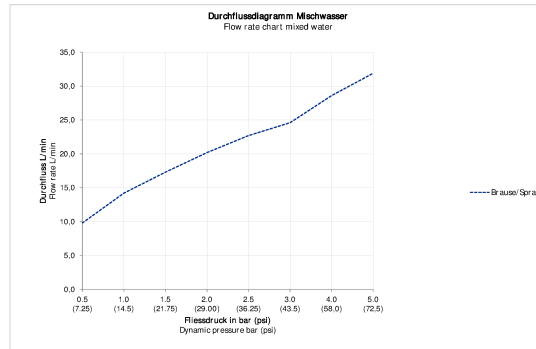

С.1 Однорычажный смеситель для душа для скрытого монтажа # C142100090..

Однорычажный смеситель для душа для скрытого монтажа	Размеры	Вес	Номер заказа
тип соединения: базовый комплект для скрытого монтажа, керамический картридж, 1 выпуск, квадратная накладка 150 x 150 мм, включая: видимые детали с функциональным блоком, рекомендуемое рабочее давление 3-5 бар			
Цвета			
10 Хром 46 Black Matt			
Вариант			
поверхность хромированная, расход воды 24,6 л/мин (3 бара)			C142100090..
Необходимые принадлежности			
Bluebox® 3/4" BLUEBOX® - зарегистрированная торговая марка Ogas Oy, базовый комплект для скрытого монтажа, Глубина встраивания 75 мм - 105 мм, с запорными клапанами			GK0900001
Bluebox® 1/2" BLUEBOX® - зарегистрированная торговая марка Ogas Oy, базовый комплект для скрытого монтажа, Глубина встраивания 75 мм - 105 мм, без запорных клапанов, Размер патрубка DN15			GK0900000

Все чертежи содержат необходимые размеры с соблюдением стандартных допусков. Они указаны в мм и не являются обязательными. Точные размеры, в частности для монтажа по индивидуальному заказу, можно получить только по готовому изделию.