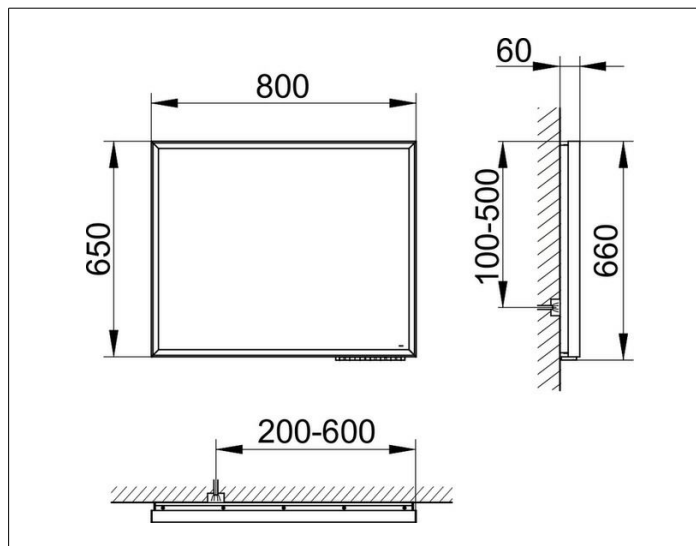

Royal Lumos

14598172503 Зеркало с подсветкой

ИЗДЕЛИЕ**ЧЕРТЕЖ****ОПИСАНИЕ ИЗДЕЛИЯ**

с подогревом зеркала,
бесступенчатая настройка тона подсветки от 2700
Кельвин (теплая белая) до 6500 Кельвин (дневной свет),
обрамление из алюминия, серебристый анодированный

включаются/выключаются

бесступенчатый реостат/диммер

EEK: C ,

ПОВЕРХНОСТЬ

53 Watt + 52 Watt

ГАБАРИТЫ

800 x 650 x 60 mm