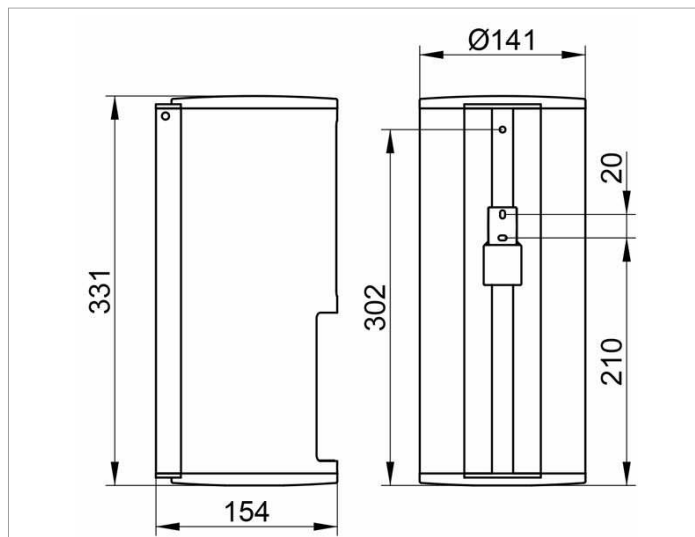

Plan

14969011200 Держатель туалетной бумаги на несколько рулонов

ИЗДЕЛИЕ

ЧЕРТЕЖ

ОПИСАНИЕ ИЗДЕЛИЯ

устанавливается горизонтально или вертикально
для 2 рулонов шириной 120 мм

поверхность

хром

спецификации

KEUCO PLAN multiple toilet roll dispenser 14969011200
chrome-plated multiple toilet roll dispenser in a stylish yet functional
design
capacity 2 rolls
for horizontal or vertical installation in the public domain
for 4-3/4" wide paper rolls
width (height) 13-1/16", diameter 5-9/16", projection 6-1/16"
The toilet paper holder is fitted with 2 hidden fixing points
incl. corrosion-free mounting material