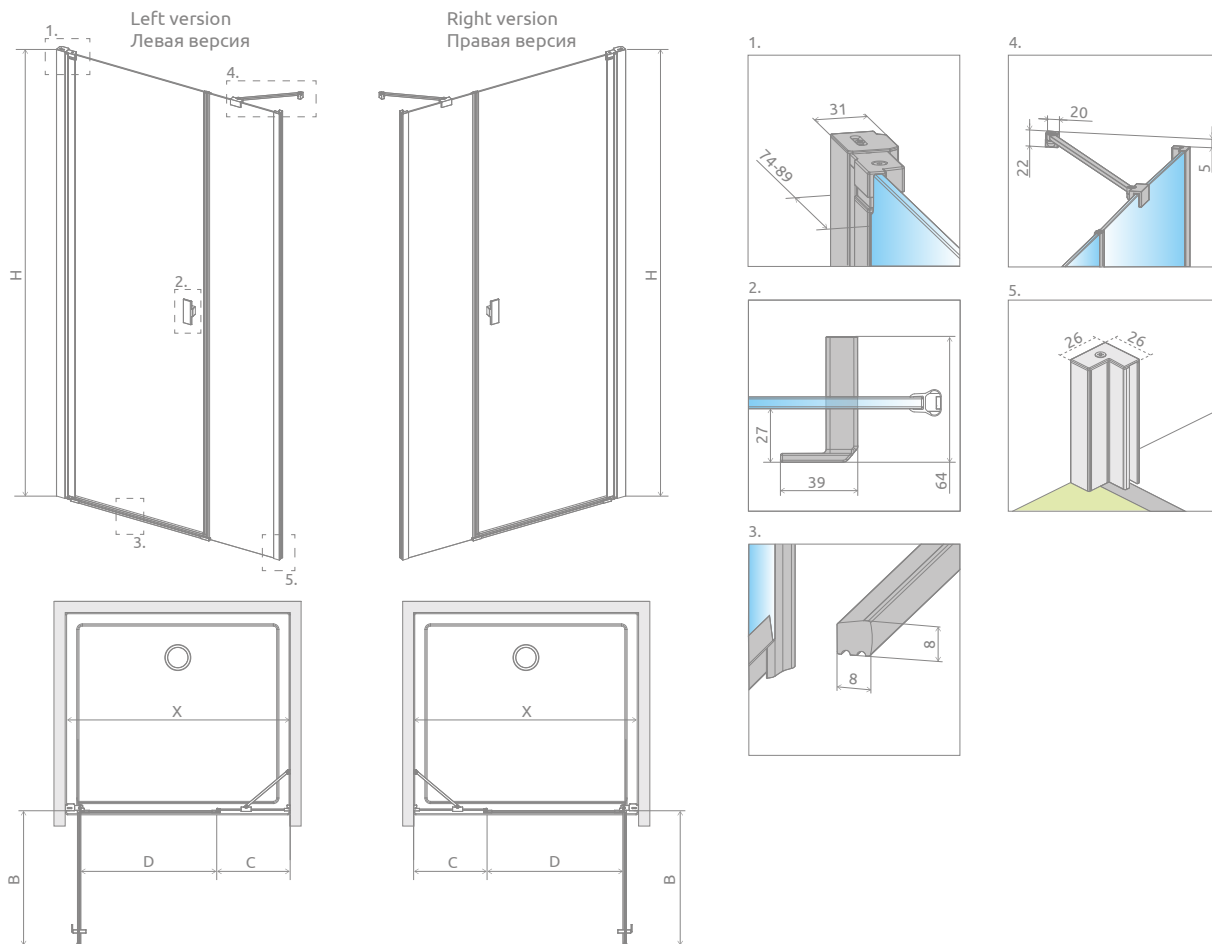

New

Nes Black DWS

Nes Black DWS + Giaros D

Model Модель	Width of niche (X) Ширина ниши (X)	Height (H) Высота (H)	TRANSPARENT GLASS ПРОЗРАЧНОЕ СТЕКЛО
			Art. No. № арт.
DWS I 100 L	980-1010	2000	10028100-54-01L
DWS I 100 R	980-1010	2000	10028100-54-01R
DWS I 110 L	1080-1110	2000	10028110-54-01L
DWS I 110 R	1080-1110	2000	10028110-54-01R
DWS I 120 L	1180-1210	2000	10028120-54-01L
DWS I 120 R	1180-1210	2000	10028120-54-01R
DWS I 130 L	1280-1310	2000	10028130-54-01L
DWS I 130 R	1280-1310	2000	10028130-54-01R
DWS I 140 L	1380-1410	2000	10028140-54-01L
DWS I 140 R	1380-1410	2000	10028140-54-01R

Model Модель	X	B	C	D	H
DWS 100	980-1010	596	317-332	596	2000
DWS 110	1080-1110	696	317-332	696	2000
DWS 120	1180-1210	696	417-432	696	2000
DWS 130	1280-1310	696	517-532	696	2000
DWS 140	1380-1410	796	517-532	796	2000

Extension profiles, horizontal gaskets Расширительные профили, горизонтальные уплотнители	Art. No. № арт.
	Profile +2 cm Расширительный профиль +2 см
	P01-276200054

NAVIGATION | МОДЕЛЬНЫЙ РЯД