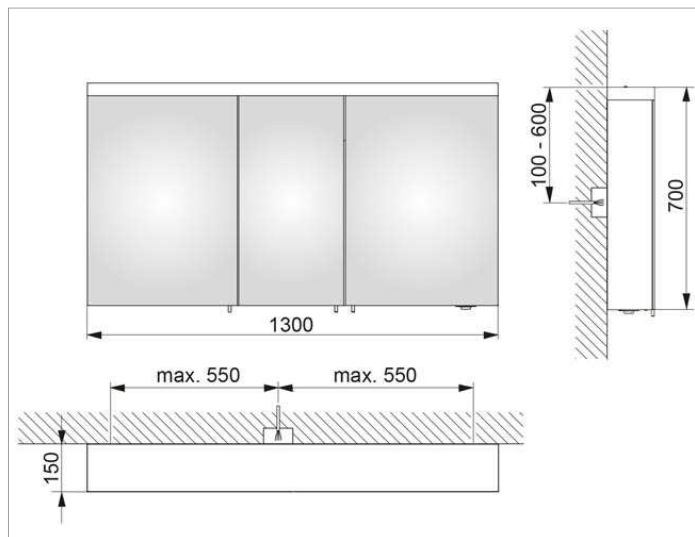

Royal Reflex.2

24205171301 Зеркальный шкаф

ИЗДЕЛИЕ**ЧЕРТЕЖ****ОПИСАНИЕ ИЗДЕЛИЯ**

3 поворотные дверцы с хрустальным двойным зеркалом,
боковины корпуса зеркальные

Управление:

внешняя панель управления с функциями:

серебристый анодированный

Габариты

1300 x 700 x 150 mm