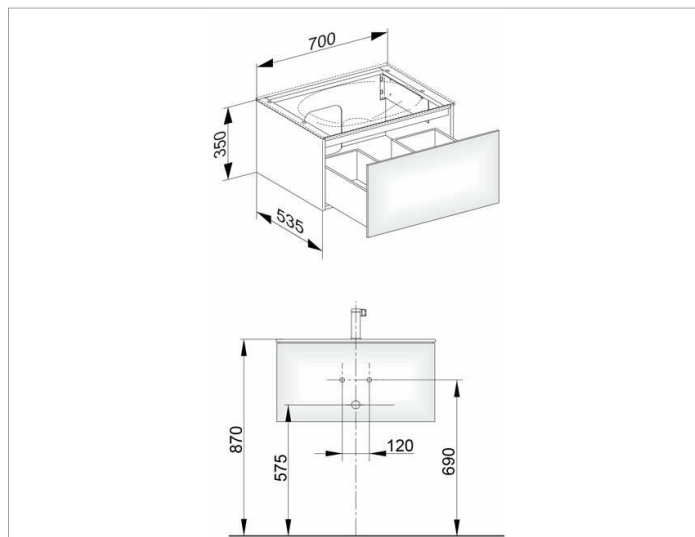

Edition 11

31341XX0000 Тумба под умывальник

ИЗДЕЛИЕ

ЧЕРТЕЖ

ОПИСАНИЕ ИЗДЕЛИЯ

подходит к керамическому умывальнику арт. 31140 и к умывальнику из варикора на заказ,
1 выдвижной фронт с нажимным открыванием Push-to-Open
вкл. пластиковый сифон 1 1/4 x 32

поверхность

37, 38, 39

Габариты

700 x 350 x 535 mm