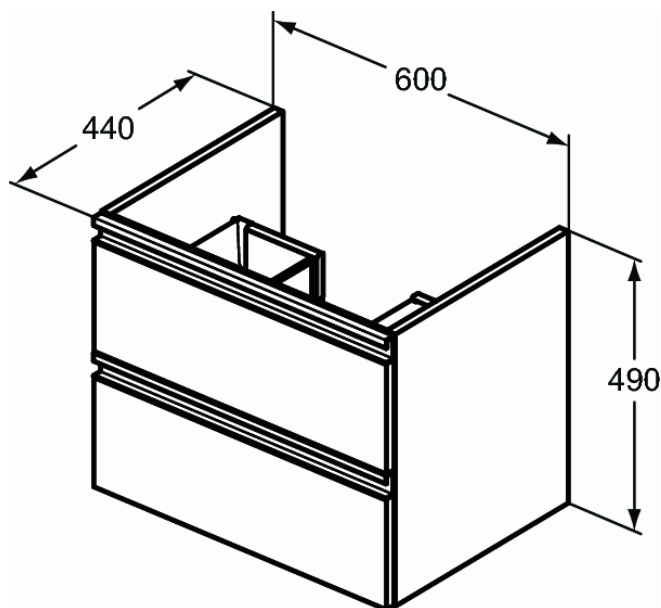

TESI

TESI подстолье для умывальника 60 см для подвешного монтажа, с 2-мя ящиками

TESI подстолье для умывальника 60 см для подвешного монтажа, с 2-мя ящиками

TESI Подстолье для умывальника 60 см для подвешного монтажа, с 2-мя ящиками с интегрированными ручками, система плавного закрытия, с крепежом

АЛЬТЕРНАТИВНОЕ ИЗДЕЛИЕ

TESI подстолье для умывальника 80 см для подвешного монтажа, с 2-мя ящиками

TESI подстолье для умывальника 100 см для подвешного монтажа, с 2-мя ящиками

T0051

T0052

ПОКРЫТИЕ/ЦВЕТ*

* OV = Gloss White (Белый глянцевый / ручка - белый матовый), PH = Gloss Light Grey (Светло-серый глянцевый / ручка - светло-серый матовый), PU = Matt Dark Taupe (Серо-коричневый темный матовый / ручка - серо-коричневый темный матовый), VI = Matt Texture Wood Light (Светлое дерево текстурное / ручка - светло-серый матовый), WI = Matt Avio (Серо-голубой матовый / ручка - светло-серый матовый)