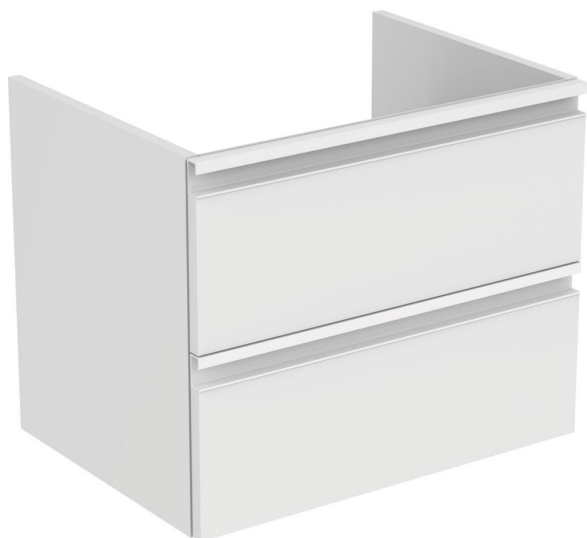

TESI

TESI подстолье для умывальника 60 см для подвешного монтажа, с 2-мя ящиками

TESI подстолье для умывальника 60 см для подвешного монтажа, с 2-мя ящиками

TESI Подстолье для умывальника 60 см для подвешного монтажа, с 2-мя ящиками с интегрированными ручками, система плавного закрытия, с крепежом

АЛЬТЕРНАТИВНОЕ ИЗДЕЛИЕ

TESI подстолье для умывальника 80 см для подвешного монтажа, с 2-мя ящиками

TESI подстолье для умывальника 100 см для подвешного монтажа, с 2-мя ящиками

T0051

T0052

ПОКРЫТИЕ/ЦВЕТ*

* OV = Gloss White (Белый глянцевый / ручка - белый матовый), PH = Gloss Light Grey (Светло-серый глянцевый / ручка - светло-серый матовый), PU = Matt Dark Taupe (Серо-коричневый темный матовый / ручка - серо-коричневый темный матовый), VI = Matt Texture Wood Light (Светлое дерево текстурное / ручка - светло-серый матовый), WI = Matt Avio (Серо-голубой матовый / ручка - светло-серый матовый)