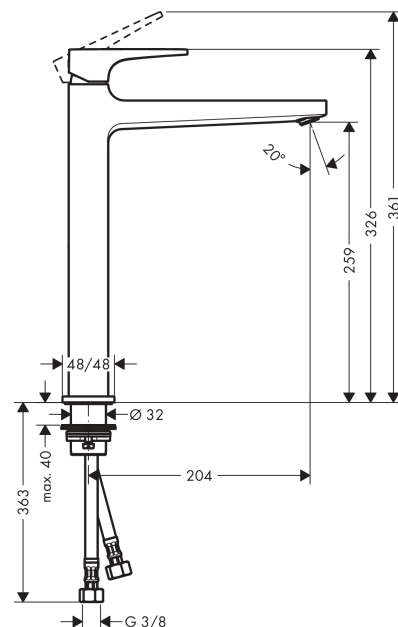

Metropol

Смеситель для раковины 260, однорычажный, с рычаговой ручкой, со сливным клапаном Push-Open, для раковины в форме таза

Поверхности : полир. золото Артикулный номер: 32512990

Описание

Характеристики

- состоит из: однорычажный смеситель для раковины, слив/перелив
- ComfortZone 260
- выступ 204 мм
- обычная струя
- расход воды при 3 барах: 5 л/мин
- керамический узел смешивания
- регулируемое ограничение температуры
- подходит для проточных водонагревателей
- сливной клапан Push-Open G 1 ¼
- материал сливного набора: металл
- вид соединения: соединительные шланги G ¾

Технология

Награды за дизайн

Продукт

Чертеж

График расхода воды