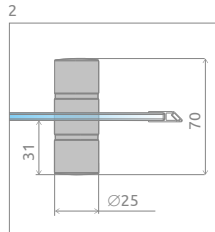

# Vesta DWD

Profile finish:  
Данное изделие доступно с фурнитурой цвета:

01 Chrome  
01 Хром

Model Модель	Width (X) Ширина (X)	Height (H) Высота (H)	TRANSPARENT GLASS ПРОЗРАЧНОЕ СТЕКЛО	GLASS FINISH ЦВЕТ СТЕКЛА
			Art. No.   № арт.	Fabric   Фабрик Art. No.   № арт.
DWD 140	1390-1410	1500	203140-01	203140-06
DWD 150	1490-1510	1500	203150-01	203150-06
DWD 160	1590-1610	1500	203160-01	203160-06
DWD 170	1690-1710	1500	203170-01	203170-06
DWD 180	1790-1810	1500	203180-01	203180-06

Model   Модель	X	D	H
DWD 140	1390-1410	515	1500
DWD 150	1490-1510	565	1500
DWD 160	1590-1610	615	1500
DWD 170	1690-1710	665	1500
DWD 180	1790-1810	715	1500

ADDITIONAL OPTIONS | ДОПОЛНИТЕЛЬНЫЕ ОПЦИИ

MADE TO MEASURE  
p. 10