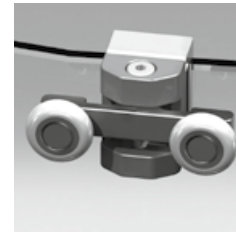

# Vesta DWD

Profile finish:  
Данное изделие доступно с фурнитурой цвета:

01 Chrome  
01 Хром

Model Модель	Width (X) Ширина (X)	Height (H) Высота (H)	TRANSPARENT GLASS ПРОЗРАЧНОЕ СТЕКЛО	GLASS FINISH ЦВЕТ СТЕКЛА
			Art. No.   № арт.	Fabric   Фабрик Art. No.   № арт.
DWD 140	1390-1410	1500	203140-01	203140-06
DWD 150	1490-1510	1500	203150-01	203150-06
DWD 160	1590-1610	1500	203160-01	203160-06
DWD 170	1690-1710	1500	203170-01	203170-06
DWD 180	1790-1810	1500	203180-01	203180-06

Possibility to unlock and tilt the door to clean the cabin  
Возможность расфиксировать и наклонять двери для чистки кабины

Elegant chrome details  
Элегантные хромированные детали

Wall profiles with adjustment to compensate for wall irregularity  
Пристенный профиль для компенсации неровностей стен