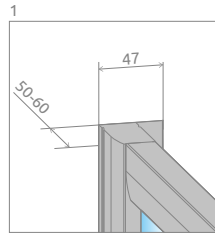

# Vesta DWD

Profile finish:  
Данное изделие доступно с фурнитурой цвета:

01 Chrome  
01 Хром

Model Модель	Width (X) Ширина (X)	Height (H) Высота (H)	TRANSPARENT GLASS ПРОЗРАЧНОЕ СТЕКЛО	GLASS FINISH ЦВЕТ СТЕКЛА
			Art. No.   № арт.	Fabric   Фабрик Art. No.   № арт.
DWD 140	1390-1410	1500	203140-01	203140-06
DWD 150	1490-1510	1500	203150-01	203150-06
DWD 160	1590-1610	1500	203160-01	203160-06
DWD 170	1690-1710	1500	203170-01	203170-06
DWD 180	1790-1810	1500	203180-01	203180-06

Model   Модель	X	D	H
DWD 140	1390-1410	515	1500
DWD 150	1490-1510	565	1500
DWD 160	1590-1610	615	1500
DWD 170	1690-1710	665	1500
DWD 180	1790-1810	715	1500

ADDITIONAL OPTIONS | ДОПОЛНИТЕЛЬНЫЕ ОПЦИИ

MADE TO MEASURE  
p. 10