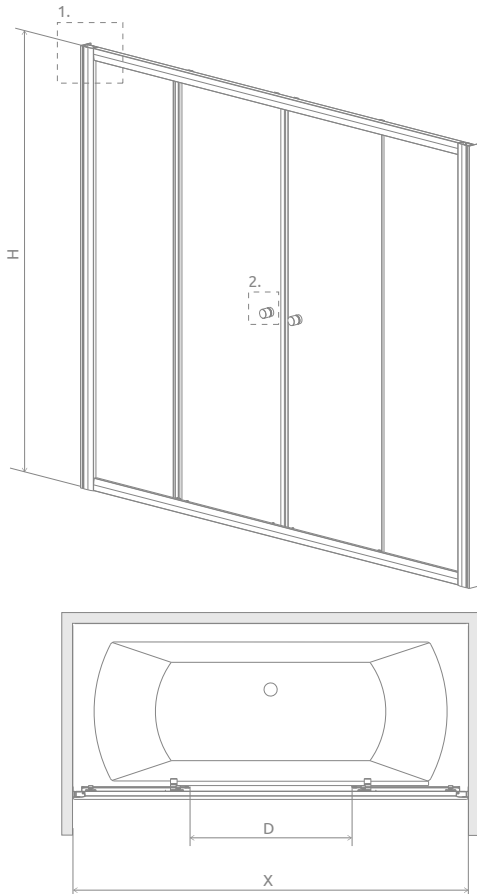

# Vesta DWD

Profile finish:  
Данное изделие доступно с фурнитурой цвета:

01 Chrome  
01 Хром

Model Модель	Width (X) Ширина (X)	Height (H) Высота (H)	TRANSPARENT GLASS ПРОЗРАЧНОЕ СТЕКЛО	GLASS FINISH ЦВЕТ СТЕКЛА
			Art. No.   № арт.	Fabric   Фабрик Art. No.   № арт.
DWD 140	1390-1410	1500	203140-01	203140-06
DWD 150	1490-1510	1500	203150-01	203150-06
DWD 160	1590-1610	1500	203160-01	203160-06
DWD 170	1690-1710	1500	203170-01	203170-06
DWD 180	1790-1810	1500	203180-01	203180-06

Possibility to unlock and tilt the door to clean the cabin  
Возможность расфиксировать и наклонять двери для чистки кабины

Elegant chrome details  
Элегантные хромированные детали

Wall profiles with adjustment to compensate for wall irregularity  
Пристенный профиль для компенсации неровностей стен

Model   Модель	X	D	H
DWD 140	1390-1410	515	1500
DWD 150	1490-1510	565	1500
DWD 160	1590-1610	615	1500
DWD 170	1690-1710	665	1500
DWD 180	1790-1810	715	1500

ADDITIONAL OPTIONS | ДОПОЛНИТЕЛЬНЫЕ ОПЦИИ

MADE TO MEASURE  
p. 10