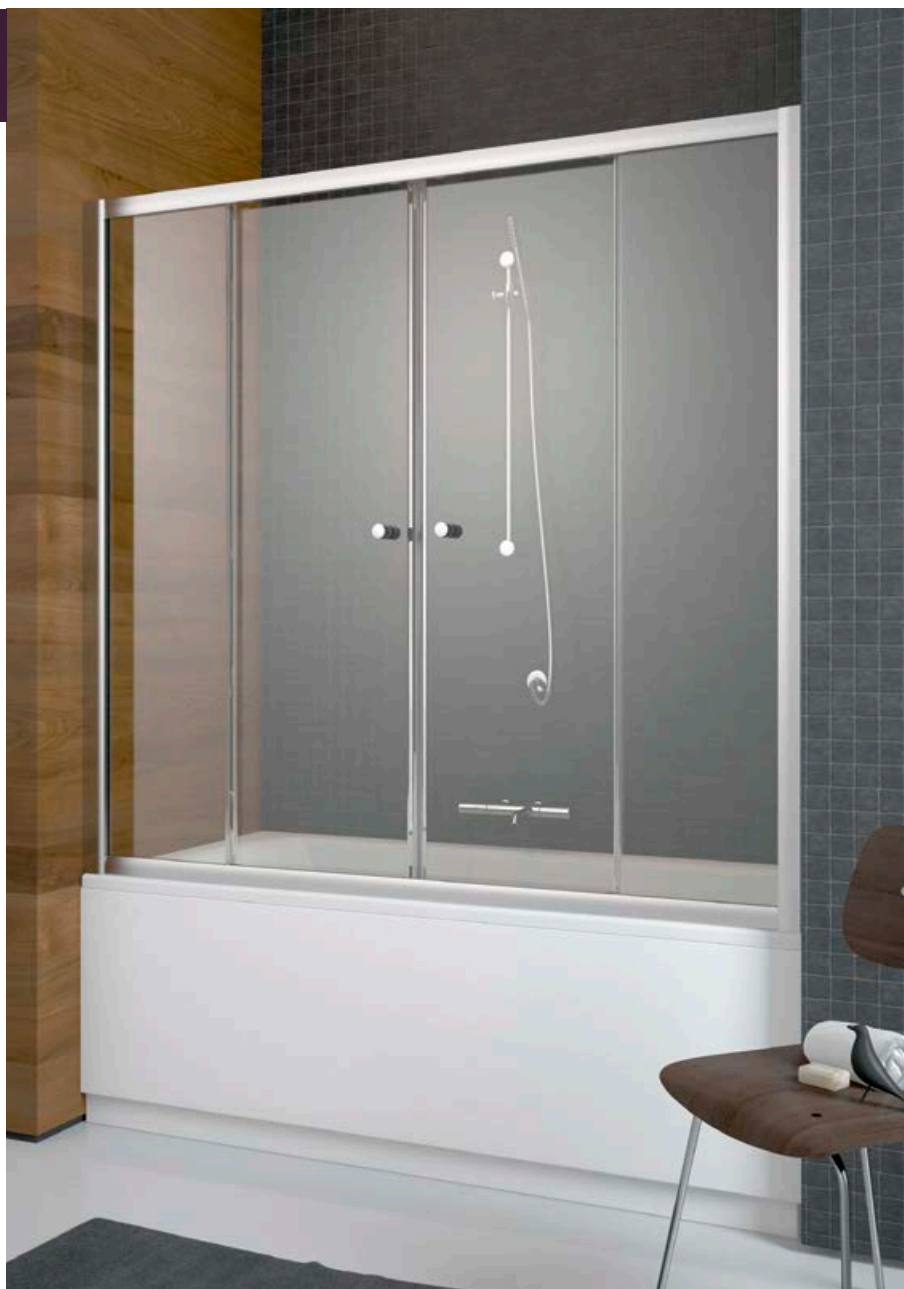

# Vesta DWD

Profile finish:  
Данное изделие доступно с фурнитурой цвета:

01 Chrome  
01 Хром

Model Модель	Width (X) Ширина (X)	Height (H) Высота (H)	TRANSPARENT GLASS ПРОЗРАЧНОЕ СТЕКЛО	GLASS FINISH ЦВЕТ СТЕКЛА
			Art. No.   № арт.	Fabric   Фабрик Art. No.   № арт.
DWD 140	1390-1410	1500	203140-01	203140-06
DWD 150	1490-1510	1500	203150-01	203150-06
DWD 160	1590-1610	1500	203160-01	203160-06
DWD 170	1690-1710	1500	203170-01	203170-06
DWD 180	1790-1810	1500	203180-01	203180-06

Possibility to unlock and tilt the door to clean the cabin  
Возможность расфиксировать и наклонять двери для чистки кабины

Elegant chrome details  
Элегантные хромированные детали

Wall profiles with adjustment to compensate for wall irregularity  
Пристенный профиль для компенсации неровностей стен

Model   Модель	X	D	H
DWD 140	1390-1410	515	1500
DWD 150	1490-1510	565	1500
DWD 160	1590-1610	615	1500
DWD 170	1690-1710	665	1500
DWD 180	1790-1810	715	1500

ADDITIONAL OPTIONS | ДОПОЛНИТЕЛЬНЫЕ ОПЦИИ

MADE TO MEASURE  
p. 10