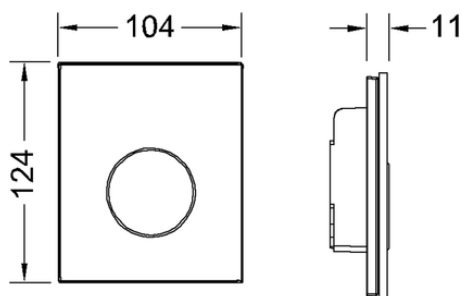

**Стеклопанель смыва TECEloop с картриджем для писсуара**

номенклатурный номер : 9242650

Цвет: Стекло белое, клавиша белая**Выставочные образцы:** Да**К 1:** 1 шт.**К 2:** 15 шт.**описание:**

Монтажный комплект для сливного клапана TECE U 1;
Сливной клапан категорий 1.5 и 4 (DIN EN 12541);
Регулируемый объем смыва 1, 2 или 4 литра;
Минимальное рабочее давление в системе — 0,5 бар.

Комплект поставки:

- Картридж сливного клапана
- Плоская стеклянная панель смыва
- Толкатель и крепежные элементы

Подходит для монтажа на уровне стены вместе с
монтажной рамкой писсуара.

Размеры (ш x в x г): 104 x 124 x 11 мм

данные о продажах:

наименование товара: Панель смыва TECEloop с картриджем для писсуара, стекло белое, клавиша белая

Группа товаров: 904

Группа продукции: 2009040050

Чертежи:

Запасные части:

- | | | |
|---|---------|---|
| 1 | 9820180 | Ручки для демонтажа панели смыва, 2 шт. |
| 2 | 9820031 | Картридж клапана смыва U 1 |